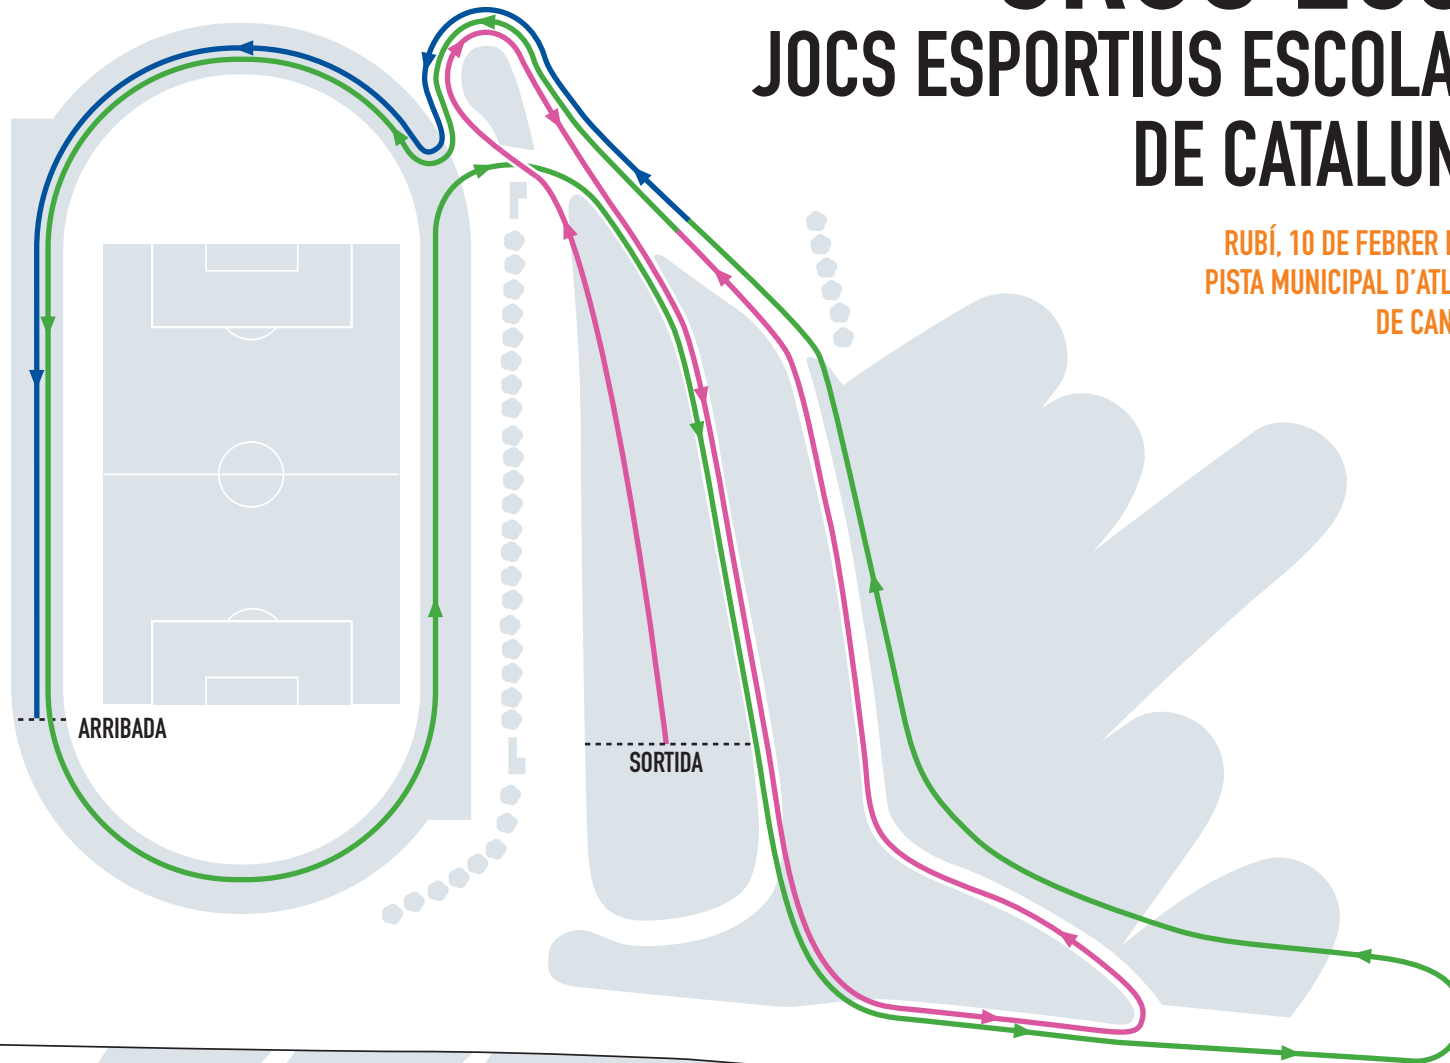

Consell Català de l'Esport
 Generalitat de Catalunya

UCEC
Unió de Consells Esportius DE CATALUNYA

ORGANITZA:

CONSELL ESPORTIU DEL VALLÈS OCCIDENTAL TERRASSA

Ajuntament de Rubí

COL-LABORA:

UAR
UNIO ATLETICA RUBI

Veri
EL AGUA DEL PIRINEO

Coca-Cola

2.000 METRES

INFANTIL MASCULÍ 1994-1995 (11:35h)