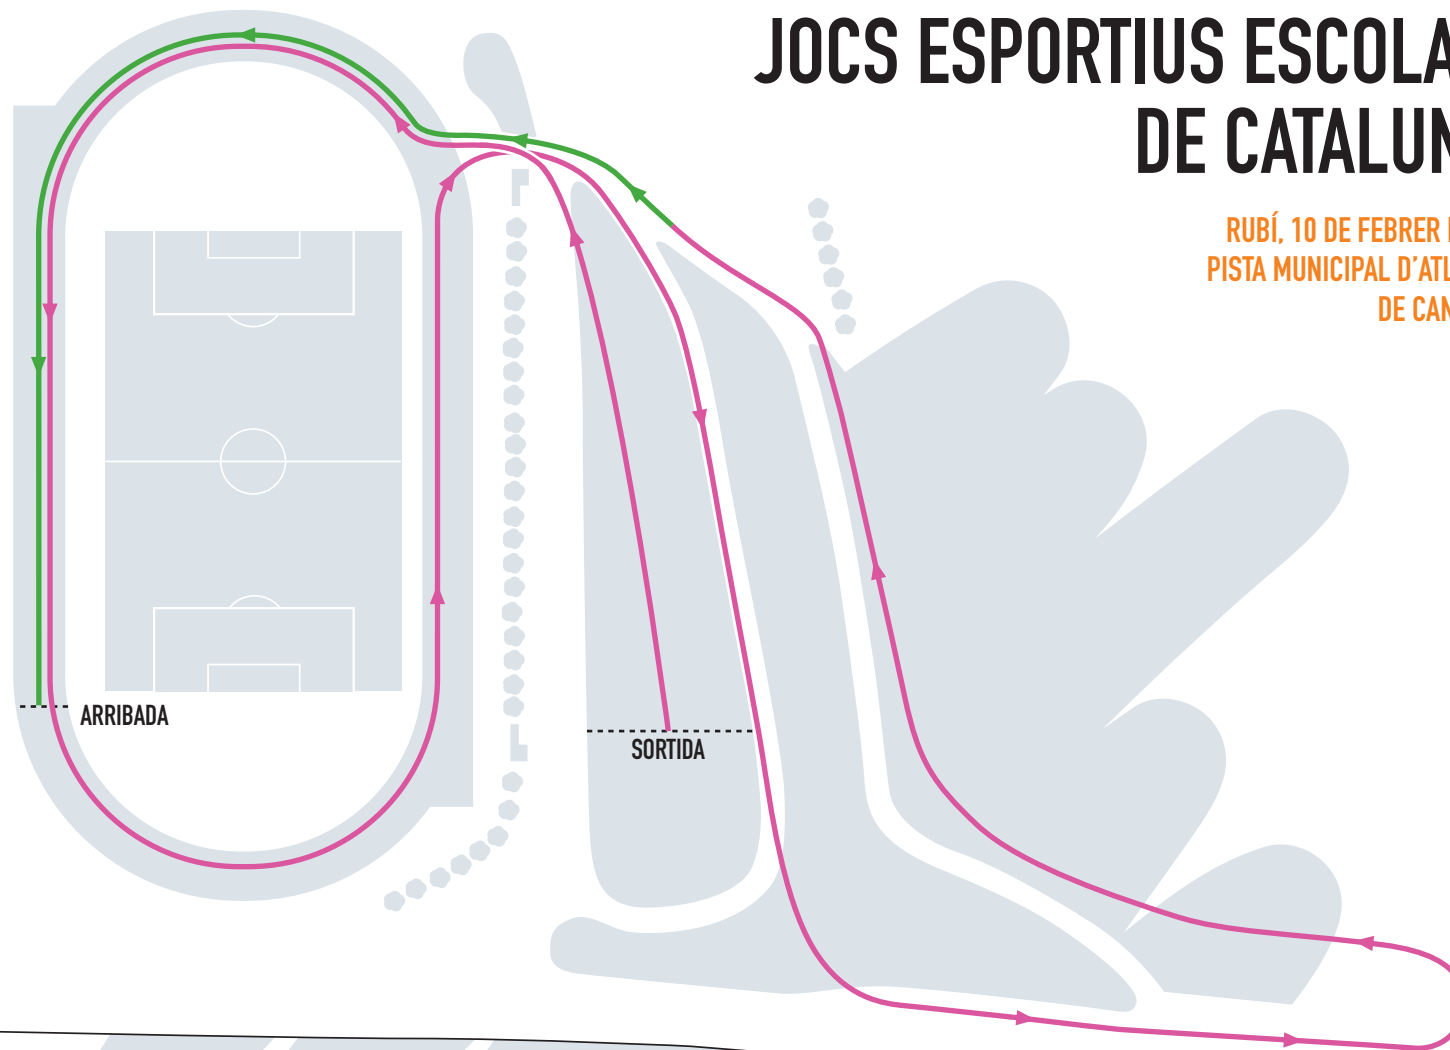

CROS 2008

JOCS ESPORTIUS ESCOLARS DE CATALUNYA

RUBÍ, 10 DE FEBRER DE 2008
PISTA MUNICIPAL D'ATLETISME DE CAN ROSÉS

Consell Català de l'Esport
 Generalitat de Catalunya

UCEC
Unió de Consells Esportius de Catalunya

ORGANITZA:

CONSELL ESPORTIU DEL VALLES OCCIDENTAL TERRASSA

Ajuntament de Rubí

COL-LABORA:

UAR
UNIO ATLETICA RUBI

Veri
EL AGUA DEL PIRINEO

Coca-Cola

1.500 METRES

CADET I JUVENIL FEMENÍ 1990, 1991, 1992 i 1993 (11:20h) / INFANTIL FEMENÍ 1994-1995 (11:50h)

ALEVÍ MASCULÍ 1996 (12:05h) / ALEVÍ MASCULÍ 1997 (12:35h)