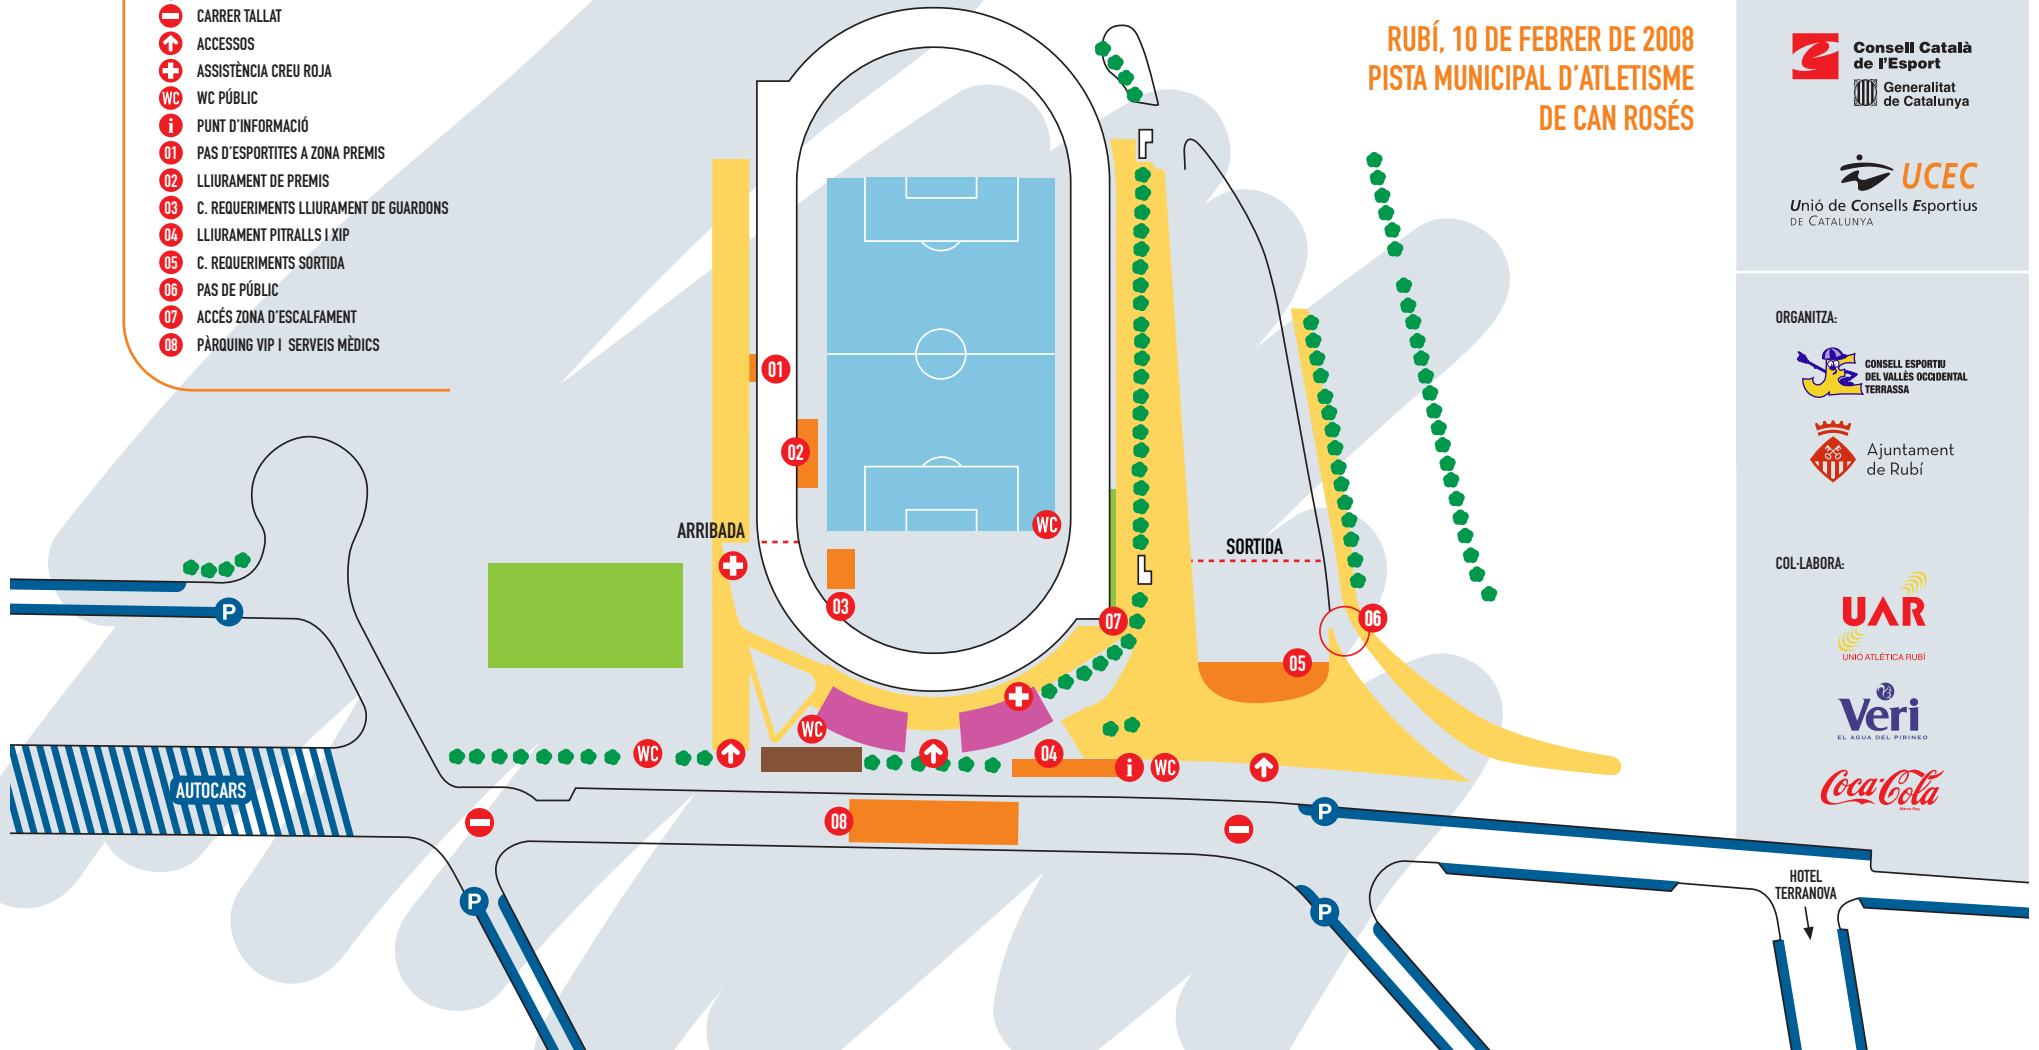

LLEGENDA

- ZONA DE PÚBLIC
- ZONA LÚDICA
- BAR
- ZONA D'ESCALFAMENT
- VESTUARIS
- PÀRQUING
- ⊘ CARRER TALLAT
- ↑ ACCESSOS
- + ASSISTÈNCIA CREU ROJA
- WC WC PÚBLIC
- i PUNT D'INFORMACIÓ
- 01 PAS D'ESPORTISTES A ZONA PREMIS
- 02 LLIURAMENT DE PREMIS
- 03 C. REQUERIMENTS LLIURAMENT DE GUARDONS
- 04 LLIURAMENT PITRALLS I XIP
- 05 C. REQUERIMENTS SORTIDA
- 06 PAS DE PÚBLIC
- 07 ACCÉS ZONA D'ESCALFAMENT
- 08 PÀRQUING VIP I SERVEIS MÈDICS

RUBÍ, 10 DE FEBRER DE 2008
PISTA MUNICIPAL D'ATLETISME DE CAN ROSÉS