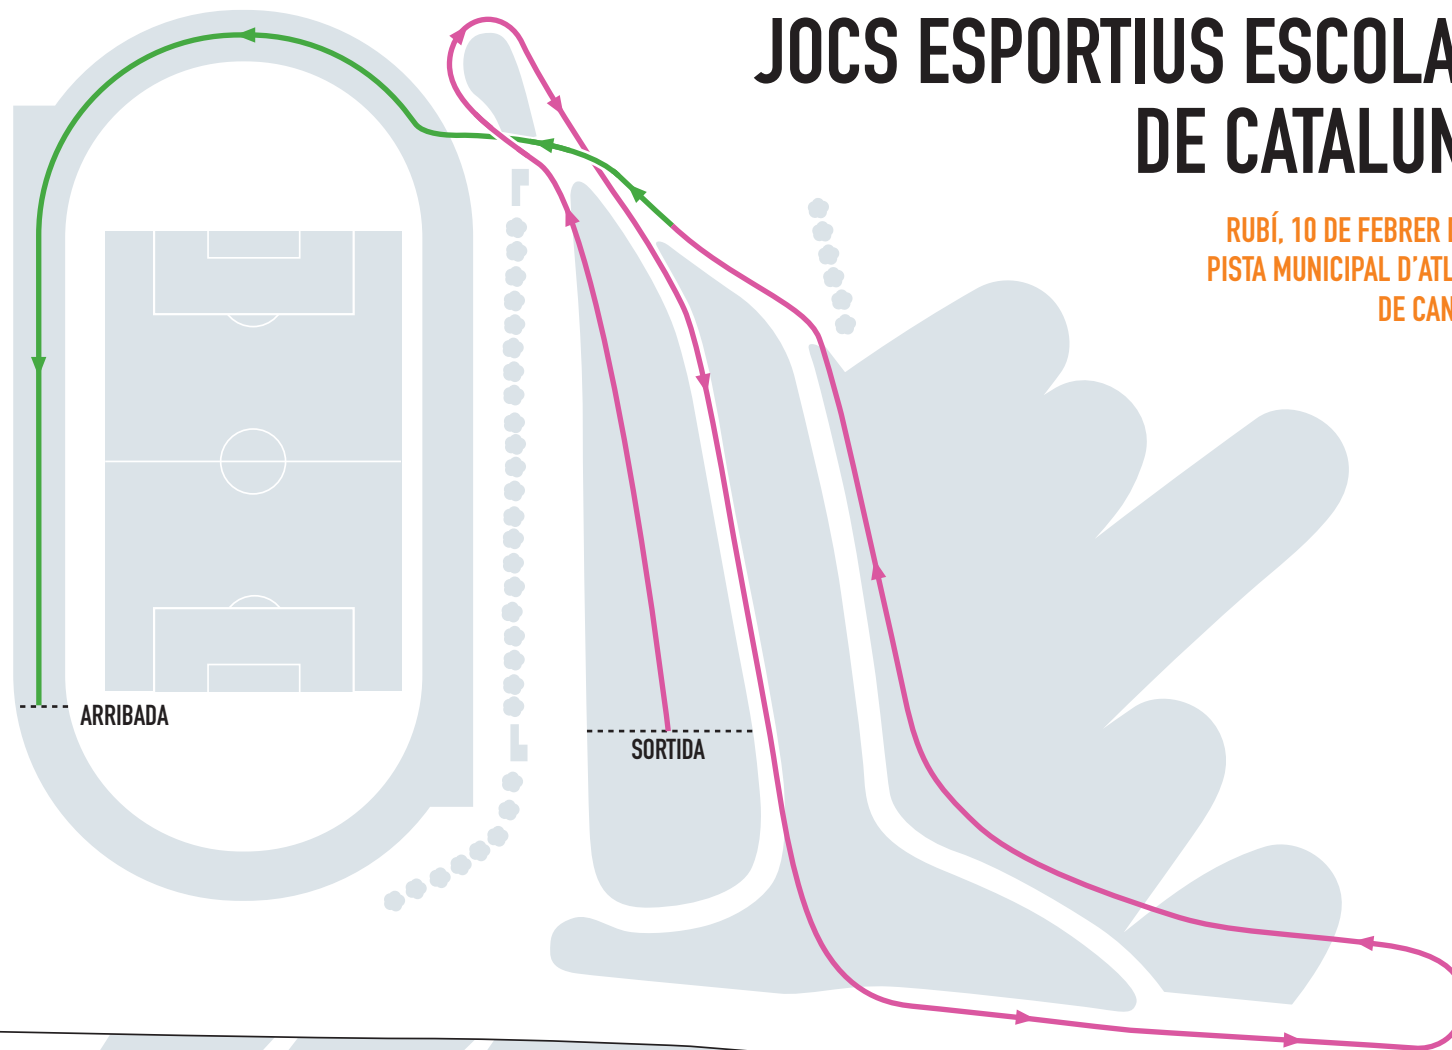

ORGANITZA:

 **CONSELL ESPORTIU DEL VALLES OCCIDENTAL TERRASSA**

 **Ajuntament de Rubí**

COL-LABORA:

 **UAR**
UNIO ATLETICA RUBI

 **Veri**
EL AGUA DEL PIRINEO

 **Coca-Cola**

1.000 METRES