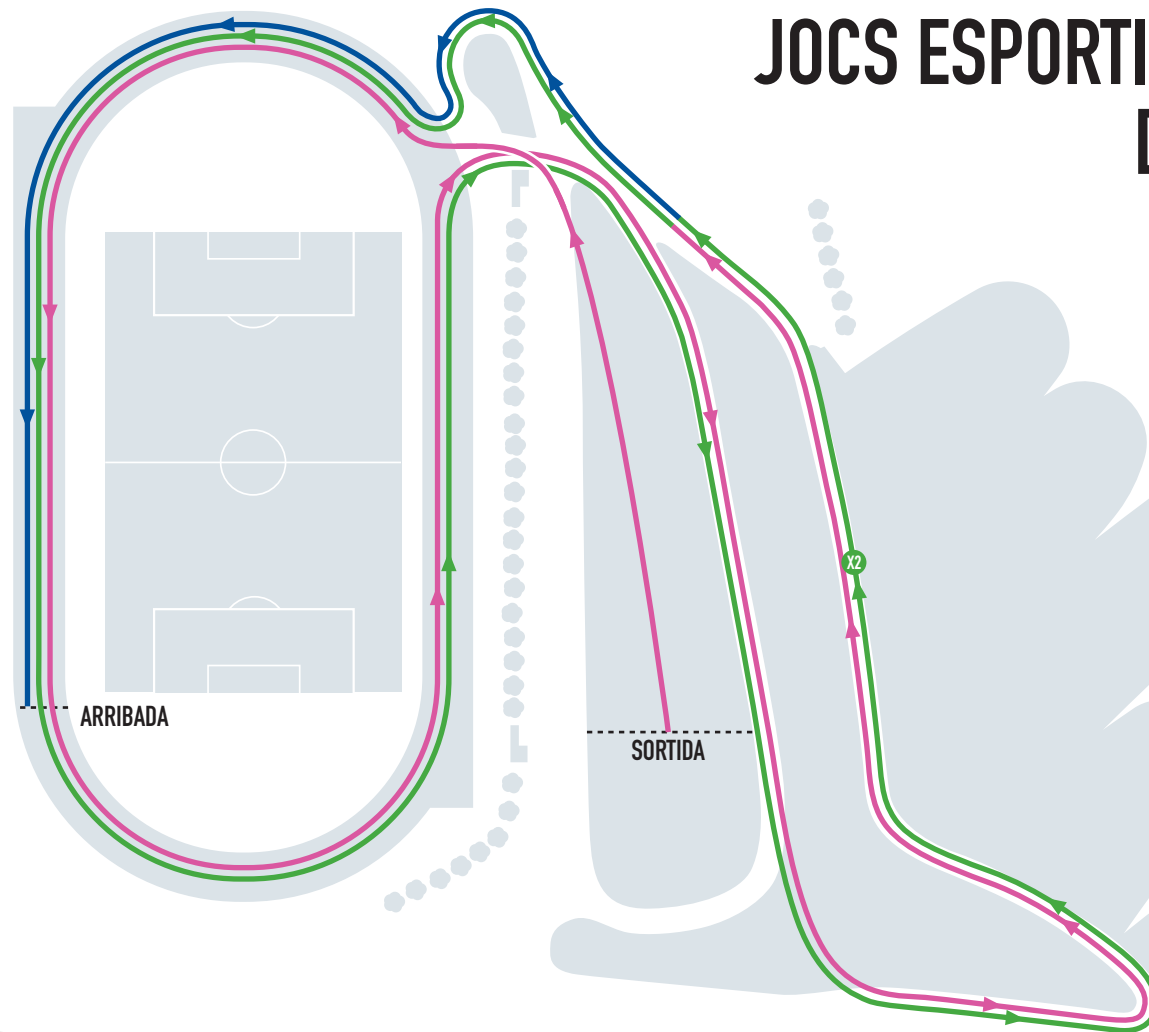

RUBÍ, 10 DE FEBRER DE 2008
PISTA MUNICIPAL D'ATLETISME DE CAN ROSÉS

 **Consell Català de l'Esport**
 Generalitat de Catalunya

 **UCEC**
Unió de Consells Esportius DE CATALUNYA

ORGANITZA:

 **CONSELL ESPORTIU DEL VALLES OCCIDENTAL TERRASSA**