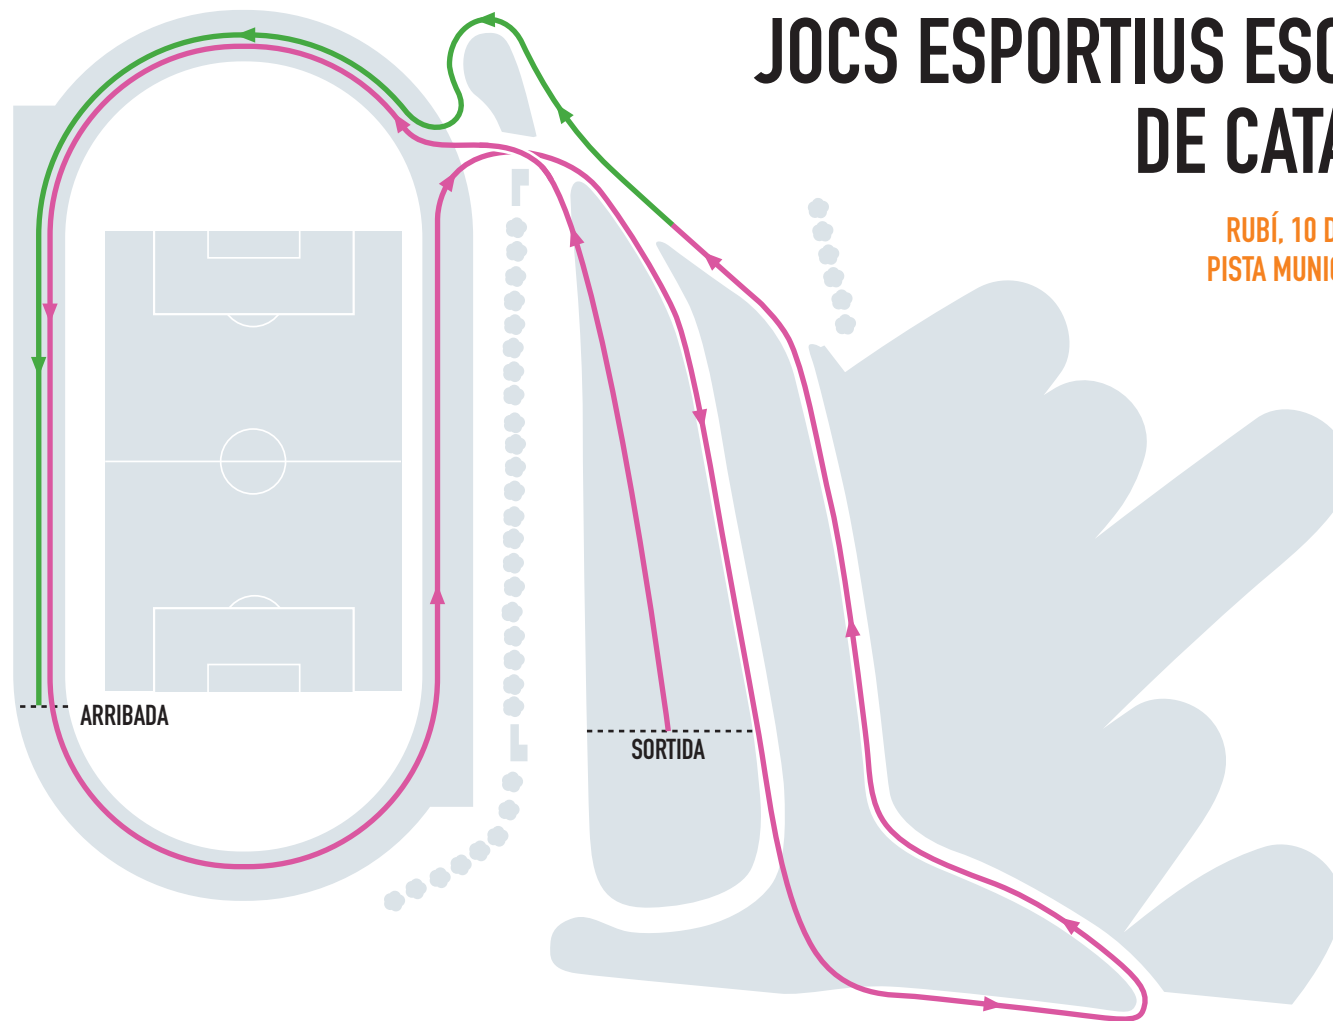

CROS 2008

JOCS ESPORTIUS ESCOLARS DE CATALUNYA

RUBÍ, 10 DE FEBRER DE 2008
PISTA MUNICIPAL D'ATLETISME DE CAN ROSÉS

Consell Català de l'Esport
 Generalitat de Catalunya

UCEC
Unió de Consells Esportius DE CATALUNYA

ORGANITZA:

CONSELL ESPORTIU DEL VALLES OCCIDENTAL TERRASSA

Ajuntament de Rubí

COL-LABORA:

UAR
UNIO ATLETICA RUBI

Veri
EL AGUA DEL PIRINEO

Coca-Cola

1.300 METRES

ALEVÍ FEMENÍ 1996 (12:50h) / ALEVÍ FEMENÍ 1997 (13:00h)