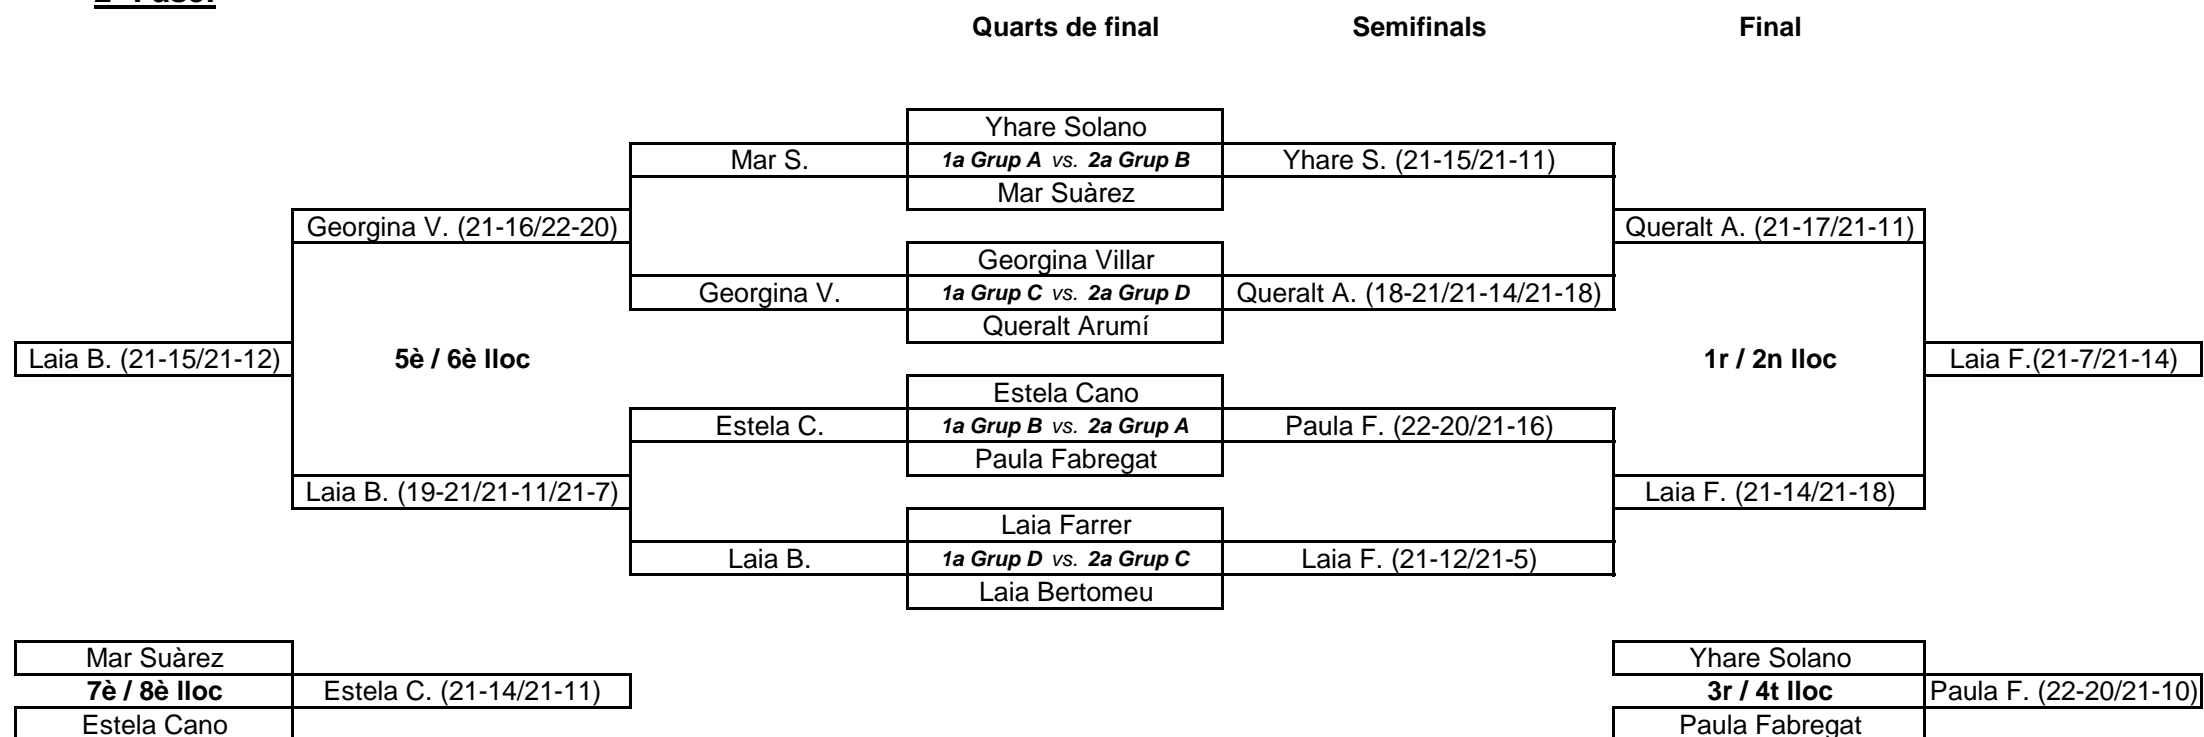

CADET FEMENÍ

2^a Fase: