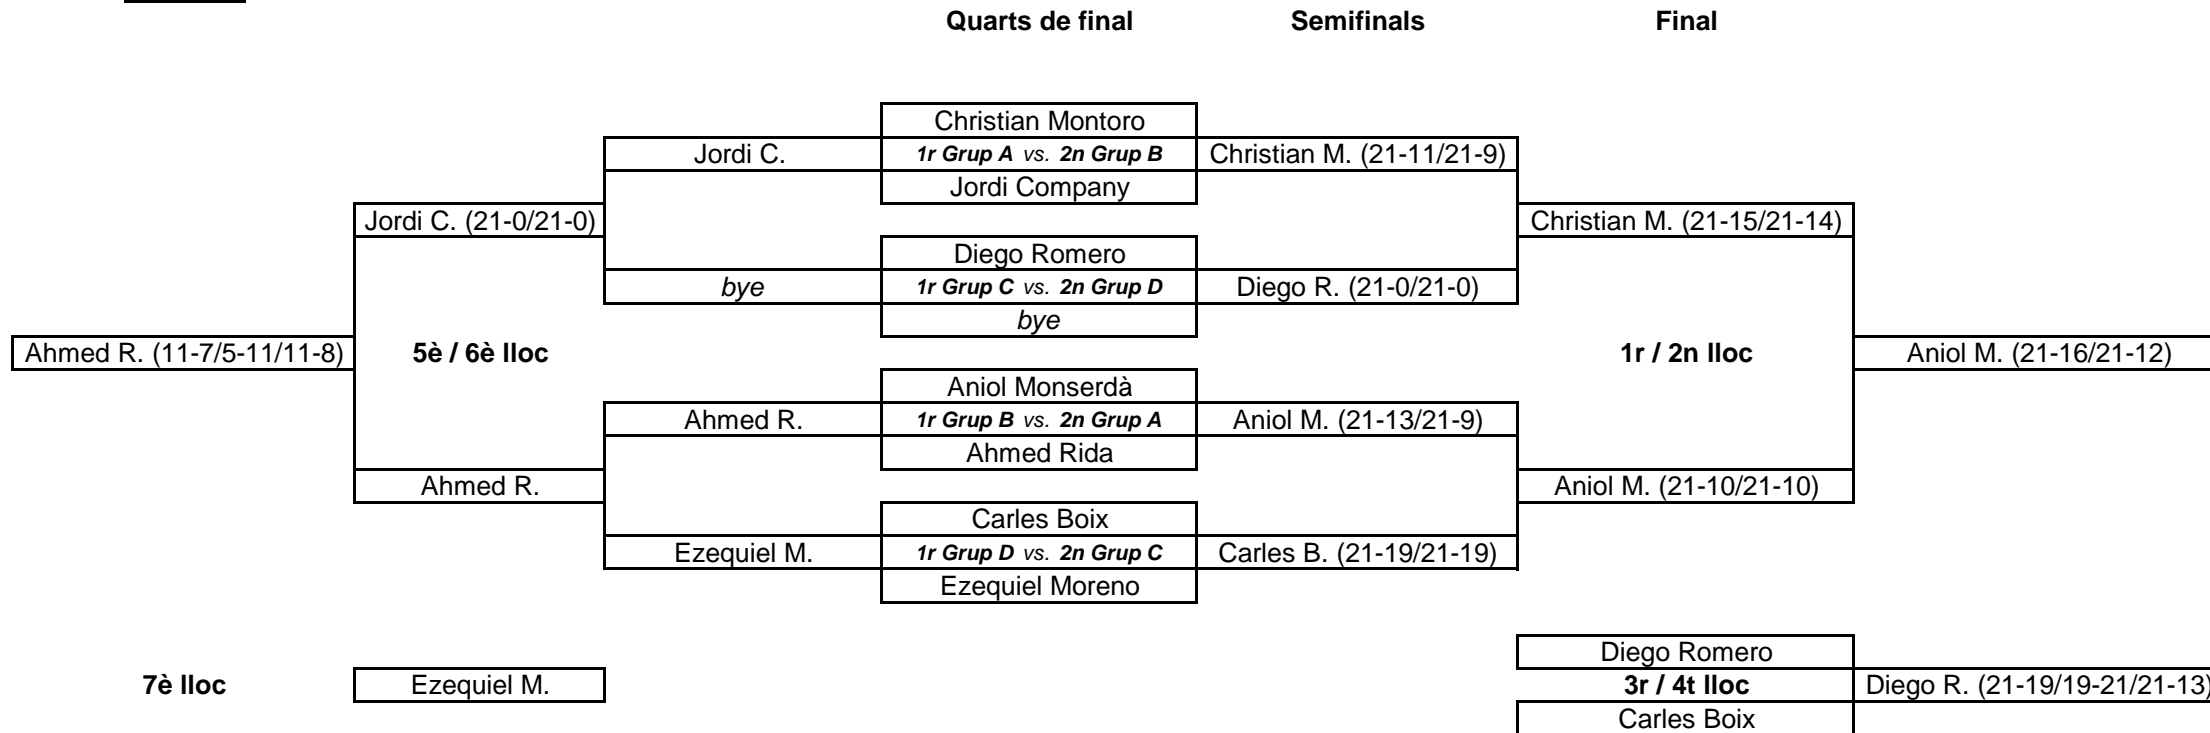

JUVENIL MASCULÍ

2^a Fase: