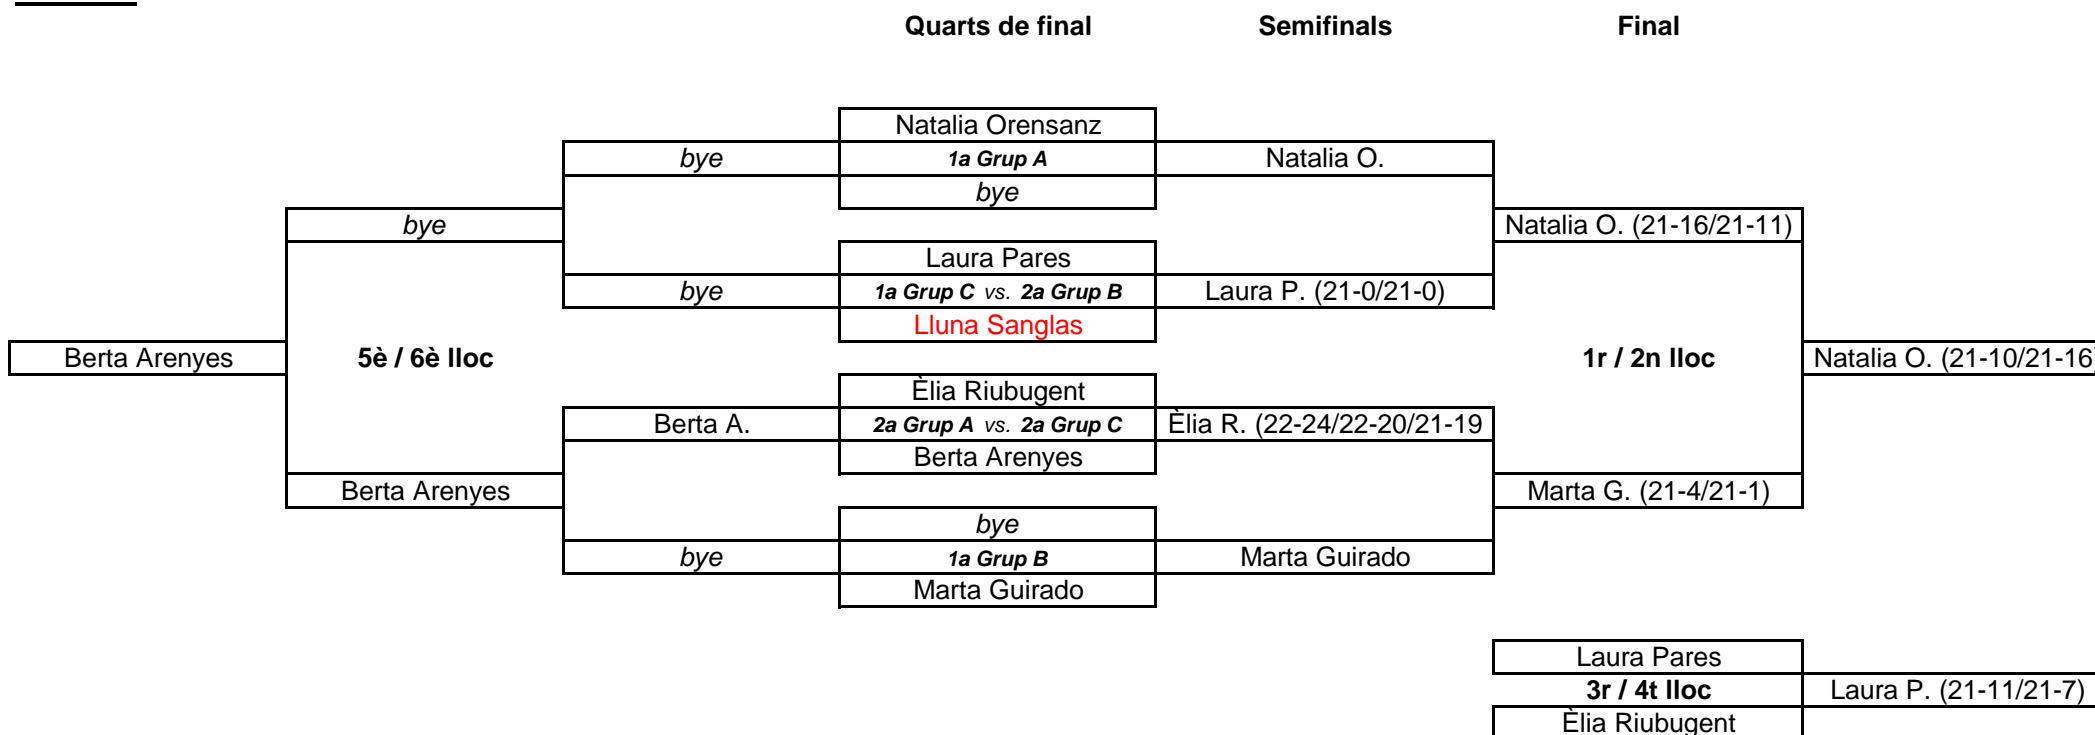

JUVENIL FEMENÍ

2ª Fase: