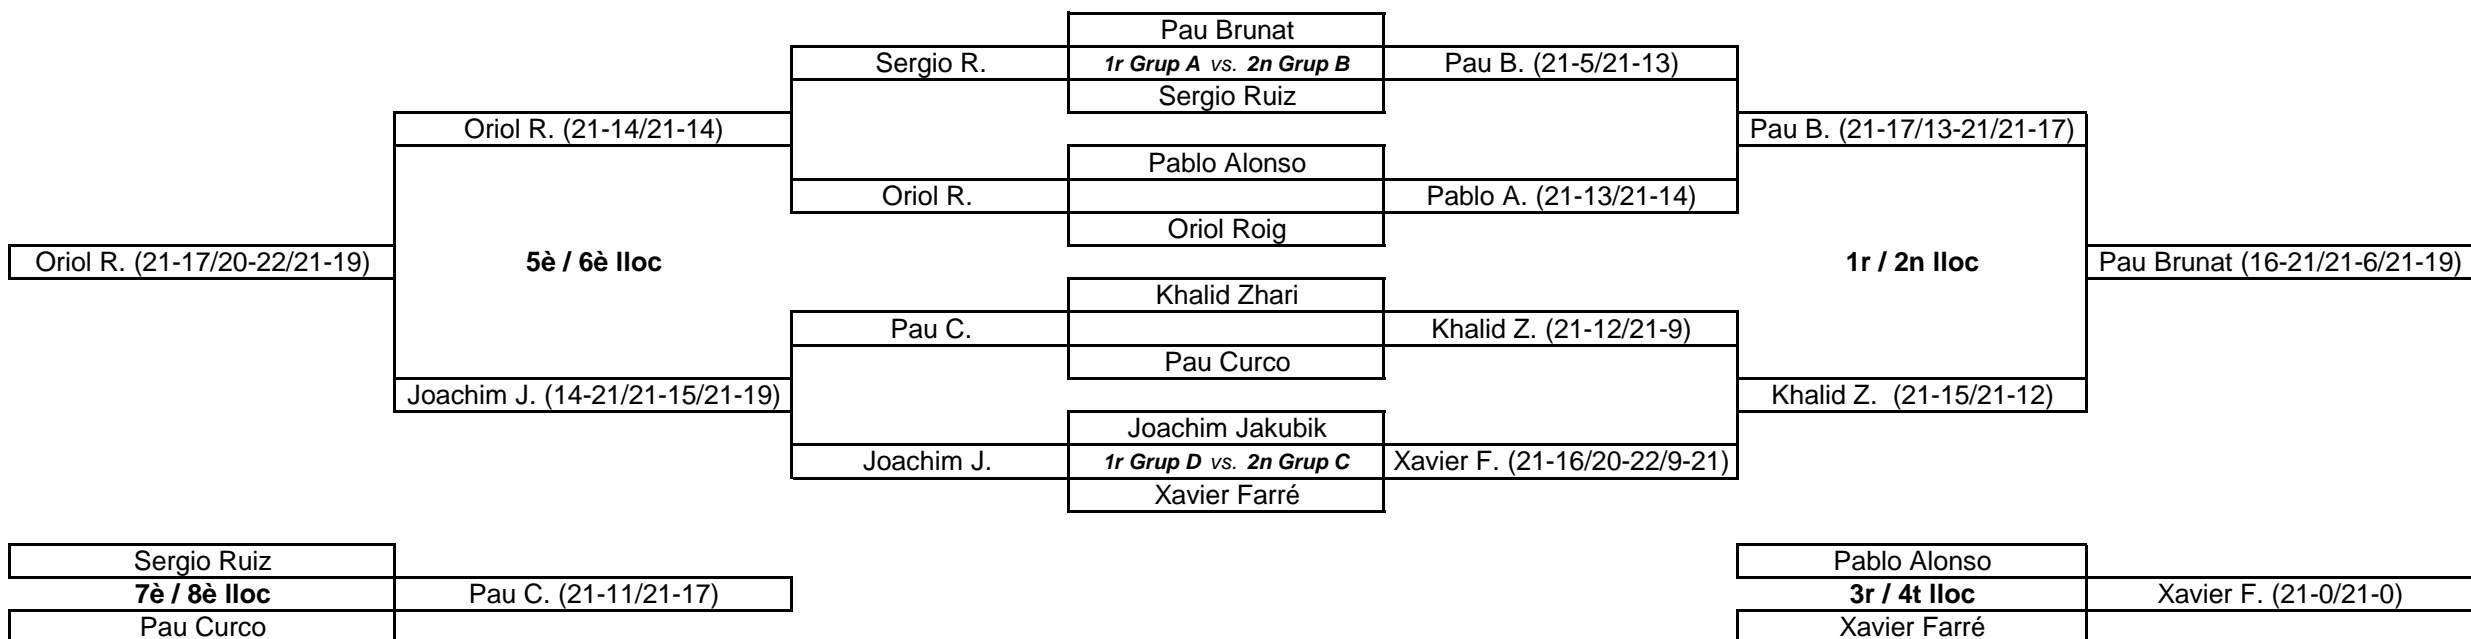

2ª Fase:

CADET MASCULÍ

Quarts de final

Semifinals

Final