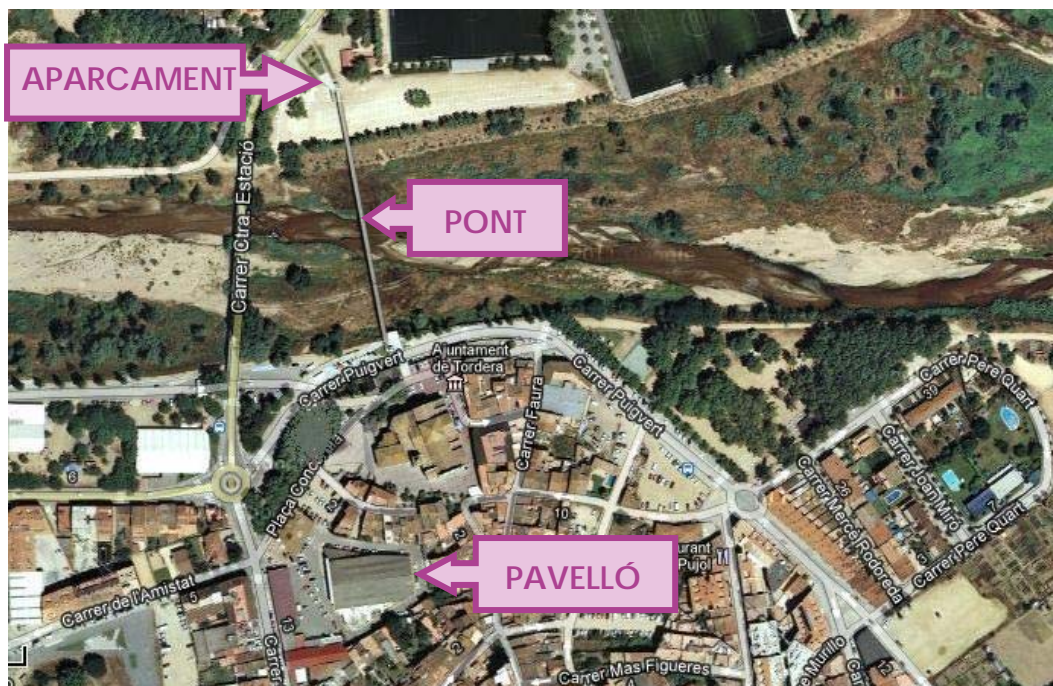

La instal·lació: com arribar?

Pavelló Parroquial
Pl. de la Concòrdia, s/n
08490 Tordera
La pista d'aquesta instal·lació és de rajola (terratzo)

Aparcament

Diumenge és dia de mercat a Tordera i l'accés amb cotxe està limitat. S'ha habilitat una zona d'aparcament pels participants i assistents al Trofeu situada a la zona esportiva municipal. Un cop allà només heu de travessar el pont (3') per accedir al pavelló.