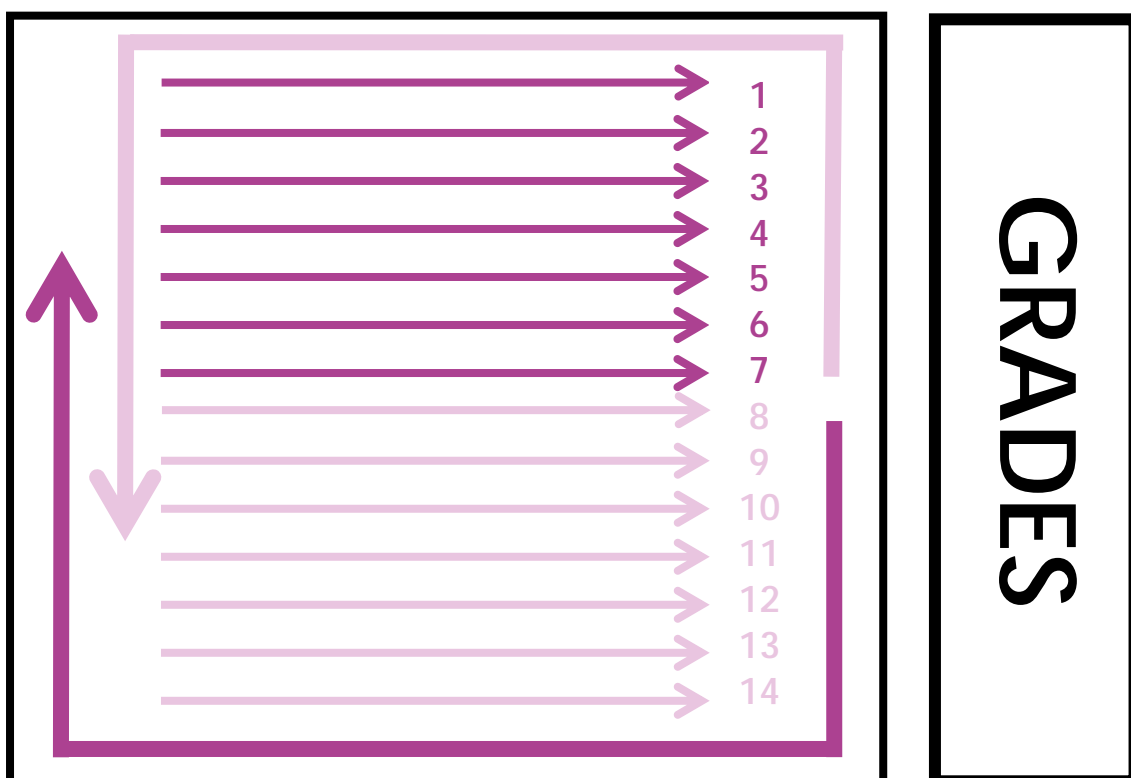

Ordre desfilada

1	CDE ARENYS DE MUNT	8	CPA LA GRANADA (19 + 20)
2	CET10 (10)	9	CET 10 – LA RAMBLETA (9)
3	CP BISBALENC (13)	10	CP VILAFRANCA (6)
4	CPA SANT QUIRZE (10 + 12)	11	CPA PATIXOU (15 + 15)
5	CPA SANT JOAN DESPÍ (22)	12	CPA CALDES D'ESTRAC (7)
6	CP TORRELAVIT (8)	13	CP SALT (8)
7	CP SANT RAMON (9)	14	PATINATGE SANT JOSEP (14)

Al finalitzar cada actuació es farà una foto de grup que posteriorment s'enviarà per correu electrònic.

Tots/es els/les patinadors/es podran descarregar-se el seu diploma de participació a www.ucec.cat