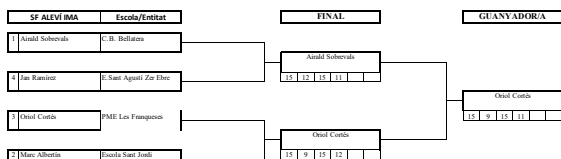

Aleve: IMA Grup 1		Escola/Entitat	1	2	3	Punts	Partits
1	David Ruiz	C.B. Viladonga		Puntat	Puntat	27	60 0 2
2	Arnald Sobrevalls	C.B. Bellfons	6 | 15 | 6 | 15 | 0 | 0	11 | 15 | 7 | 15 | 0 | 0		66	18 2 0
3	Eric Garrido	C.E.Olimpic Mar Belli	15 | 6 | 15 | 0 | 0 | 0			96	18 2 0
			Puntat	Puntat		96	18 2 0
			6 | 15 | 6 | 15 | 0 | 0	11 | 15 | 7 | 15 | 0 | 0			

Aleve: IMA Grup 2		Escola/Entitat	1	2	3	Punts	Partits
1	Abel Yusler	C.B. El Vendrell		Puntat	Puntat	24	60 0 2
2	Jas Ramirez	E.Sant Agusti Za Ehec	6 | 15 | 10 | 15 | 0 | 0	7 | 15 | 11 | 15 | 0 | 0		54	46 1 1
3	Mac Albertin	Escola Sant Jordi	15 | 6 | 15 | 0 | 0 | 0	11 | 15 | 12 | 15 | 0 | 0		60	42 2 0
			Puntat	Puntat			
			6 | 15 | 10 | 15 | 0 | 0	7 | 15 | 11 | 15 | 0 | 0			

Aleve: IMA Grup 3		Escola/Entitat	1	2	3	Punts	Partits
1	Ondi Cortés	PME Les Franqueses		Puntat	Puntat	60	13 2 0
2	Marell Llicia	B. Dal Pontó	3 | 15 | 11 | 15 | 0 | 0	7 | 15 | 12 | 15 | 0 | 0		35	60 0 2
3	Kanni Kumar	Gurutz B.C.	15 | 6 | 15 | 0 | 0 | 0	11 | 15 | 12 | 15 | 0 | 0		47	60 1 1
			Puntat	Puntat			
			3 | 15 | 11 | 15 | 0 | 0	7 | 15 | 12 | 15 | 0 | 0			

CLASSIFICACIÓ		Escola/Entitat
1	Ondi Cortés	PME Les Franqueses
2	Kanni Kumar	Gurutz B.C.
3	Marell Llicia	B. Dal Pontó