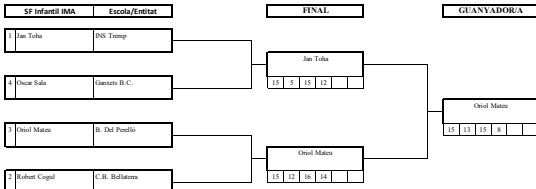

Infantil: IMA Grup 1		Escola/Entitat	1	2	3	Punts	Partits
1	Osid Matas	B. Dd Penedís	Punts			54	38 | 1 | 1
2	Jan Tola	DS Temp	Punts			41	34 | 2 | 0
3	Marc Garcia	PME Los Fraquesos	Punts			37	40 | 0 | 2
			1 | 2 | 3 | 4 | 5 | 6 | 0 | 0	0 | 1 | 2 | 3 | 4 | 5 | 6 | 0 | 0	0 | 0 | 1 | 1 | 0 | 0 | 0 | 0		

CLASIFICACIÓ	
1	Jan Tola DNS Temp
2	Osid Matas B. Dd Penedís
3	Marc Garcia PME Los Fraquesos

Infantil: IMA Grup 2		Escola/Entitat	1	2	3	4	Punts	Partits
1	Robert Cogol	C.B. Bellaterra	Punts				38	8 | 1 | 0
2	Oscar Sola	ESM Sagrada Família	Punts				6	6 | 0 | 0
3	Oscar Sola	Garceta B.C.	Punts				6	36 | 6 | 1
4	Robert Cogol	C.B. El Vendrell	Punts				6	6 | 0 | 0
			0 | 0 | 0 | 0 | 0 | 0 | 0 | 0	0 | 0 | 0 | 0 | 0 | 0 | 0 | 0	0 | 0 | 0 | 0 | 0 | 0 | 0 | 0			

CLASIFICACIÓ	
1	Robert Cogol C.B. Bellaterra
2	Oscar Sola Garceta B.C.
3	
4