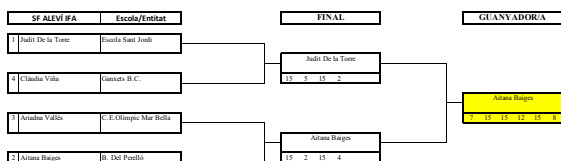

Aleve: IFA Grup 1		Escola/Entitat	1	2	3	Punts	Partits
1	Alana Bages	B. Dal Pontó		Puntat	Puntat	45	46 1 1
2	Pau Oliver	PME Les Franqueses	4 | 15 | 11 | 15 | 0 | 0	7 | 15 | 6 | 15 | 0 | 0		24	60 0 2
3	Judit De la Torre	Escola Sant Jordi	15 | 10 | 15 | 0 | 0 | 0	11 | 15 | 0 | 0 | 0 | 0		61	24 2 0
			Puntat	Puntat			
			4 | 15 | 11 | 15 | 0 | 0	7 | 15 | 6 | 15 | 0 | 0			

Aleve: IFA Grup 2		Escola/Entitat	1	2	3	Punts	Partits
1	Anna Pons	C.B. Viladonga		Puntat	Puntat	0	0 0
2	Ariadna Valló	C.E.Olimpic Mar Belli	9 | 15 | 9 | 15 | 0 | 0	11 | 15 | 12 | 15 | 0 | 0		30	17 0
3	Claudia Vila	Gurutz B.C.	15 | 6 | 15 | 0 | 0 | 0	11 | 15 | 0 | 0 | 0 | 0		17	30
			Puntat	Puntat			
			9 | 15 | 9 | 15 | 0 | 0	11 | 15 | 12 | 15 | 0 | 0			

CLASSIFICACIÓ		Escola/Entitat
1	Ariadna Valló	C.E.Olimpic Mar Belli
2	Claudia Vila	Gurutz B.C.
3