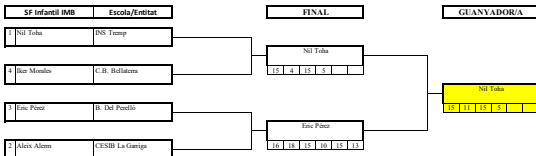

Infantil: IA		Escola/Entitat	1	2	3	4	5	Punts	Partits
1	Osid Matas	CESB La Garriga	Punts					96	32 | 1 | 0
2	Alexis Alena	C.B. Barcelona	Punts					51	45 | 1 | 1
3	Enric Ferrer	Garceta B.C.	Punts					37	40 | 0 | 2
4	Anna Cua	B. Dd Penedís	Punts					63	74 | 1 | 2
5	Martina Michelano	BS Flis	Punts					74	56 | 2 | 1
			10 | 13 | 4 | 13 | 0 | 0 | 0	0 | 0 | 0 | 0 | 0 | 0 | 0	0 | 0 | 0 | 0 | 0 | 0 | 0				

CLASIFICACIÓ	
1	Osid Matas C.B. Barcelona
2	Martina Michelano BS Flis
3	Anna Cua B. Dd Penedís
4	Enric Ferrer Garceta B.C.
5	

Infantil: IB		Escola/Entitat	1	2	3	4	Punts	Partits
1	Claudia Barbado	C.E.Olimpic Mar Bellí	Punts				51	45 | 1 | 1
2	Alba Carrer	Garceta B.C.	Punts				37	40 | 0 | 2
3	Ayo El Abdagui	B. Dd Penedís	Punts				60	43 | 2 | 0
			10 | 10 | 5 | 10 | 0 | 0 | 0	0 | 0 | 0 | 0 | 0 | 0 | 0	0 | 0 | 0 | 0 | 0 | 0 | 0			

CLASIFICACIÓ	
1	Ayo El Abdagui B. Dd Penedís
2	Claudia Barbado C.E.Olimpic Mar Bellí
3	Alba Carrer Garceta B.C.
4