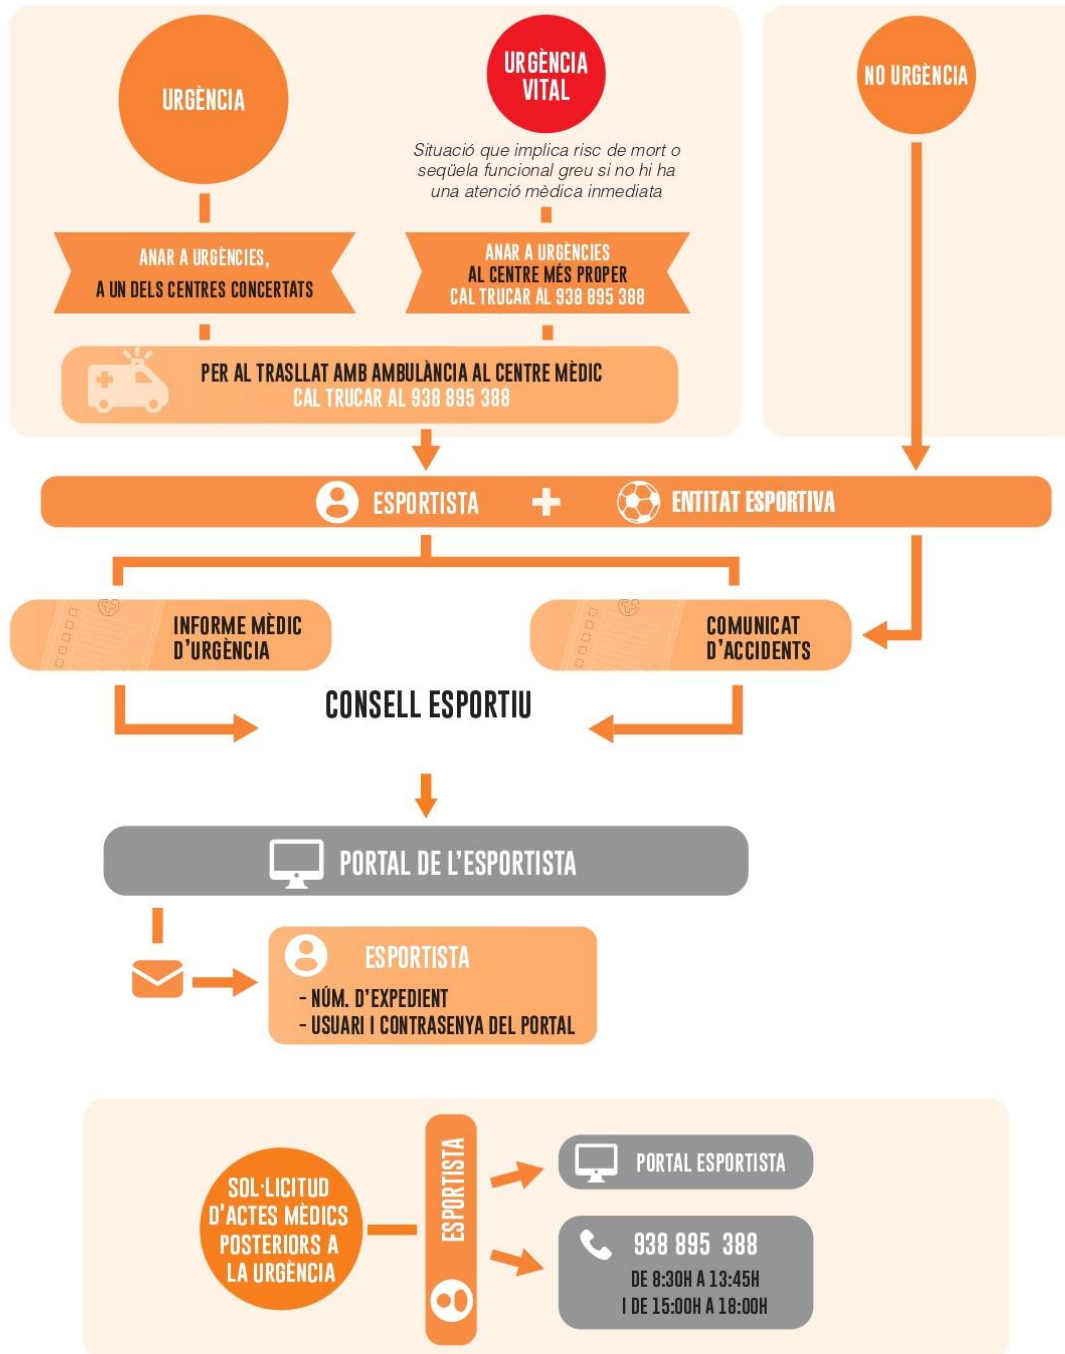

S'entregarà una polsera acreditativa per a les entrenadores acreditades i inscrites. Només aquestes persones tindran accés dins del recinte de competició.

9.PLÀNOL INSTAL·LACIÓ

Consultar document annex.

10. PROTOCOL EN CAS D'ACCIDENT

PROTOCOL D'ACTUACIÓ EN CAS D'ACCIDENT

DINS LES PRIMERES 24 HORES

PASSADES 24 HORES

Centres concertats: Hospital d'Ampostà (Ampostà) – Clínica Terres de l'Ebre (Tortosa)

Comunicat d'accidents: <https://tuit.cat/1cdtG>