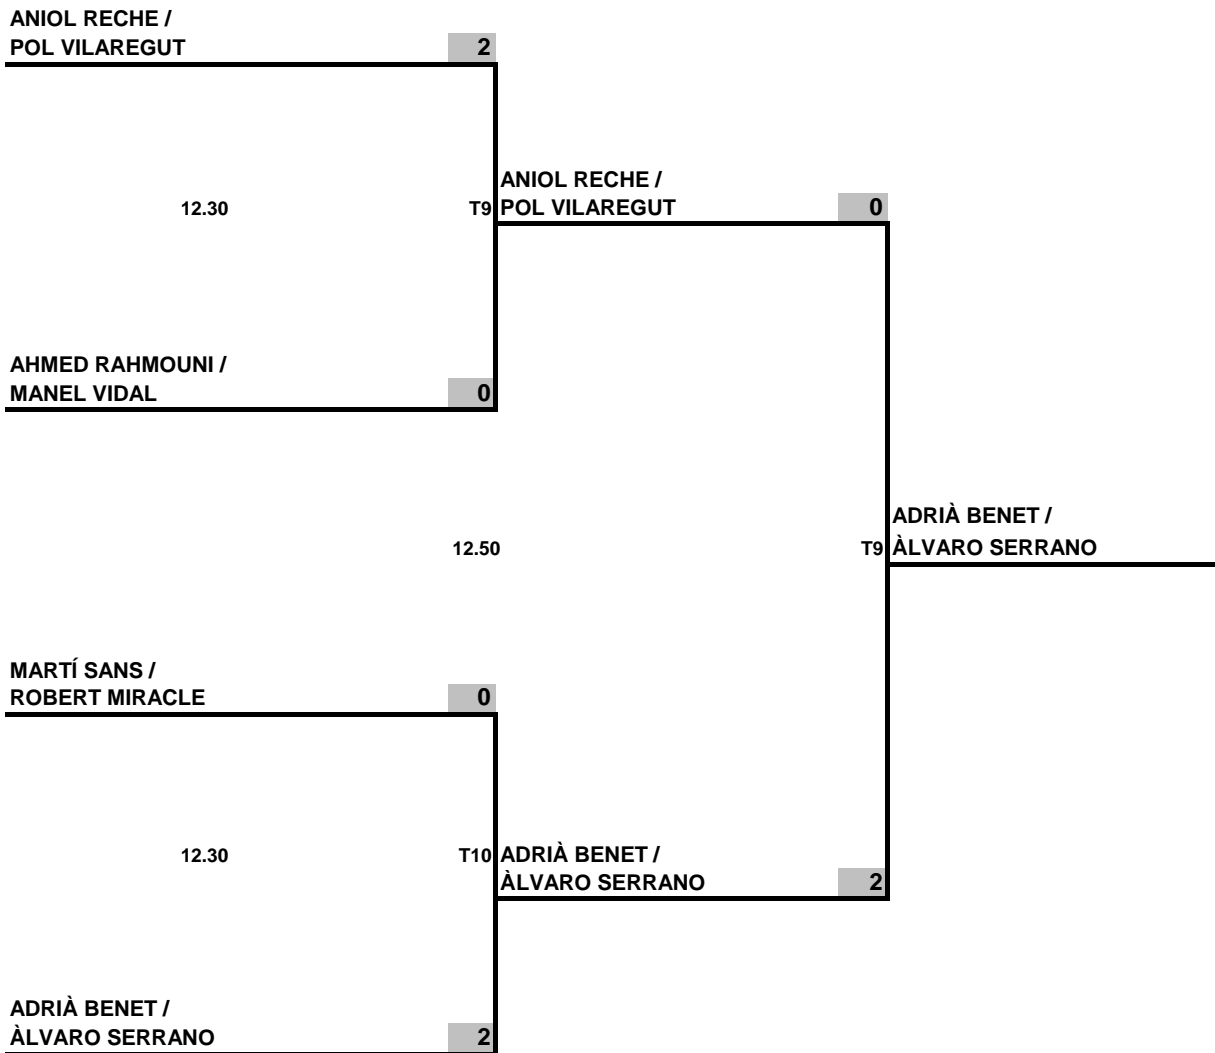

3r i 4t LLOC

LES BORGES BLANQUES - 1 juny de 2024

FASE FINAL DOBLES ALEVÍ MIXTE

LES BORGES BLANQUES - 1 juny de 2024

FASE FINAL DOBLES INFANTIL MASCULÍ

3r i 4t LLOC

LES BORGES BLANQUES - 1 juny de 2024

FASE FINAL DOBLES CADET MASCULÍ