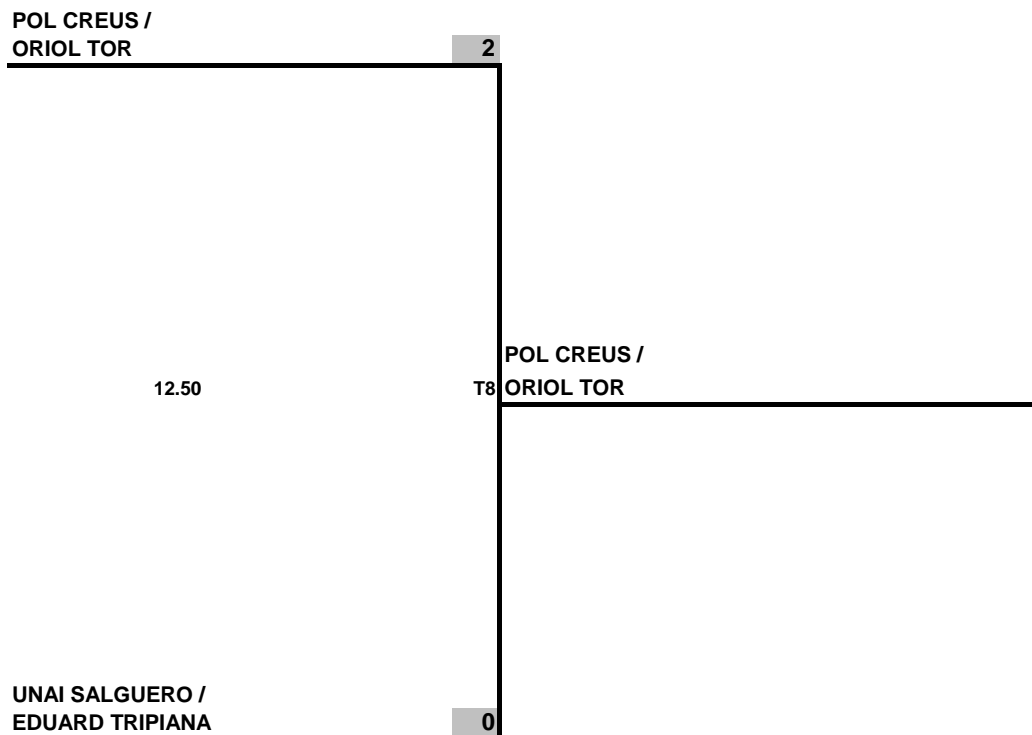

LES BORGES BLANQUES - 1 de juny de 2024

FASE ÚNICA INDIVIDUAL JUVENIL

DIA	HORA	ARBITRE	TAULA	PARTIT	Nº	GRUP ÚNIC	1	2	3	PT	CLS
01-jun	11.10	2	T8	1 - 3	1	ANDREY MUDRYAK (CJ Uildecona)		2	2	4	1r
01-jun	11.20	1	T8	2 - 3	2	JOAN GIL (CTT Sallent)	0		0	0	3r
01-jun	11.30	3	T8	1 - 2	3	DAVID QUEROL (CJ Uildecona)	0	2		2	2n

LES BORGES BLANQUES - 1 juny de 2024

FASE FINAL DOBLES BENJAMÍ MASCULÍ