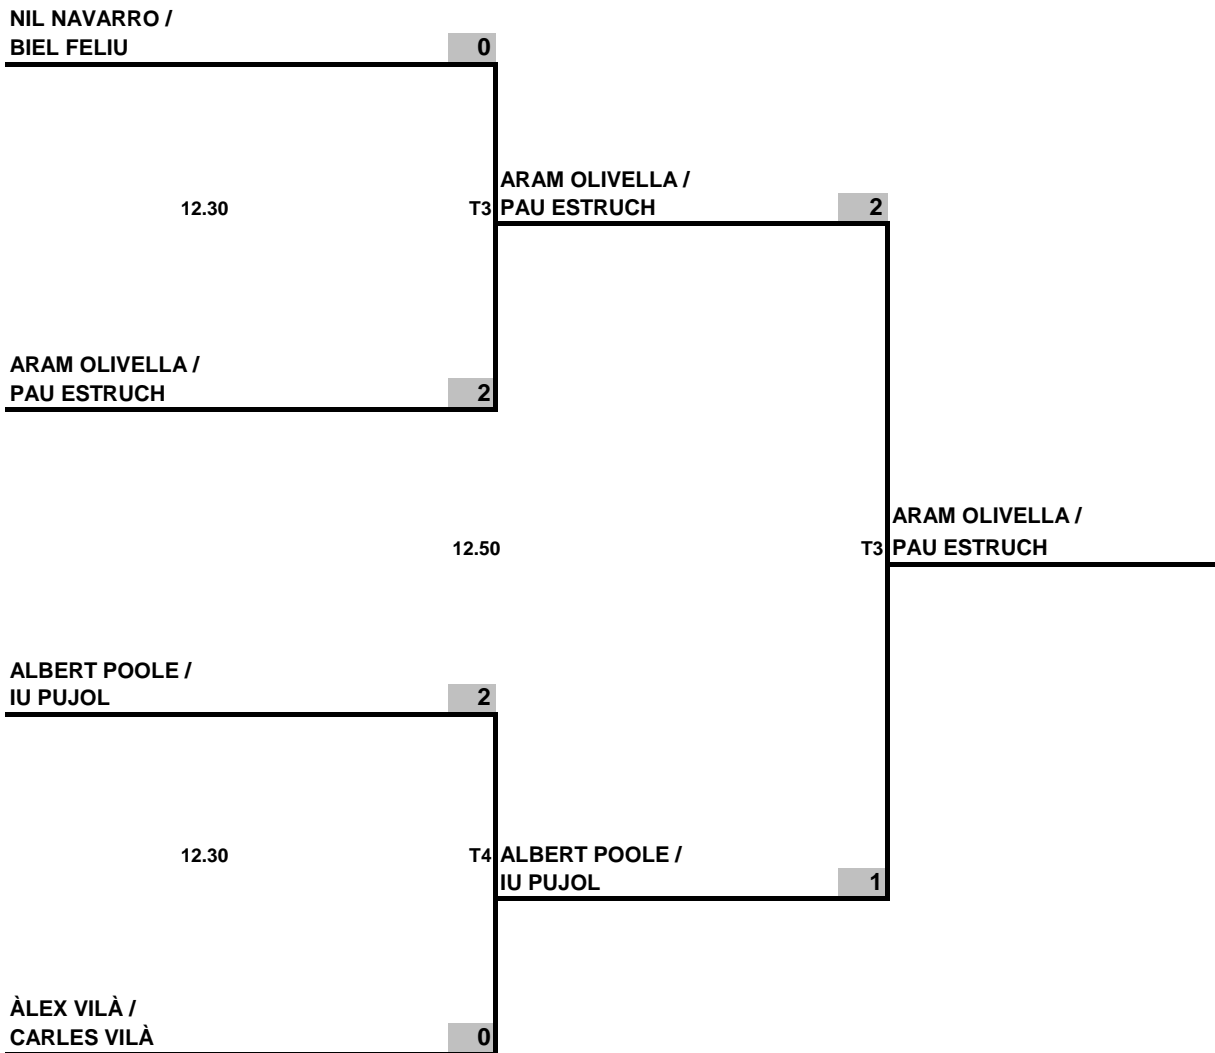

LES BORGES BLANQUES - 1 juny de 2024

FASE FINAL DOBLES BENJAMÍ MASCULÍ

LES BORGES BLANQUES - 1 juny de 2024

FASE FINAL DOBLES BENJAMÍ MIXTE

LES BORGES BLANQUES - 1 juny de 2024

FASE FINAL DOBLES ALEVÍ MASCULÍ