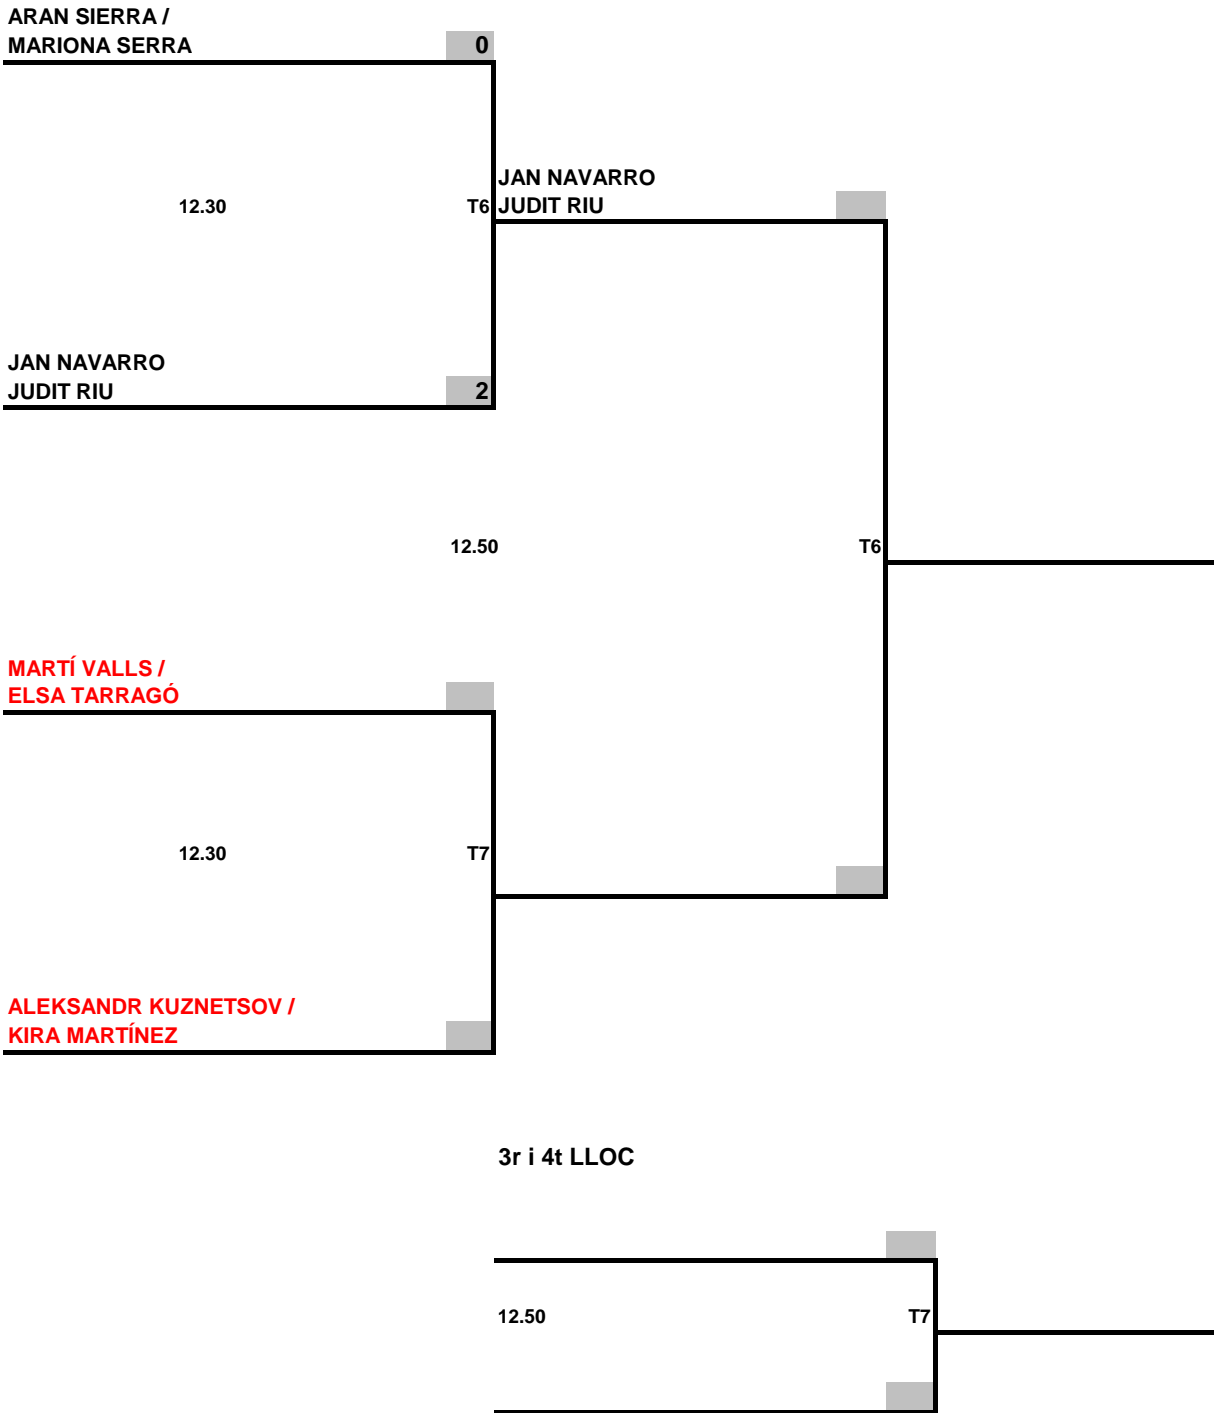

LES BORGES BLANQUES - 1 juny de 2024

FASE FINAL DOBLES BENJAMÍ MASCULÍ

LES BORGES BLANQUES - 1 juny de 2024

FASE FINAL DOBLES BENJAMÍ MIXTE

LES BORGES BLANQUES - 1 juny de 2024

FASE FINAL DOBLES ALEVÍ MASCULÍ