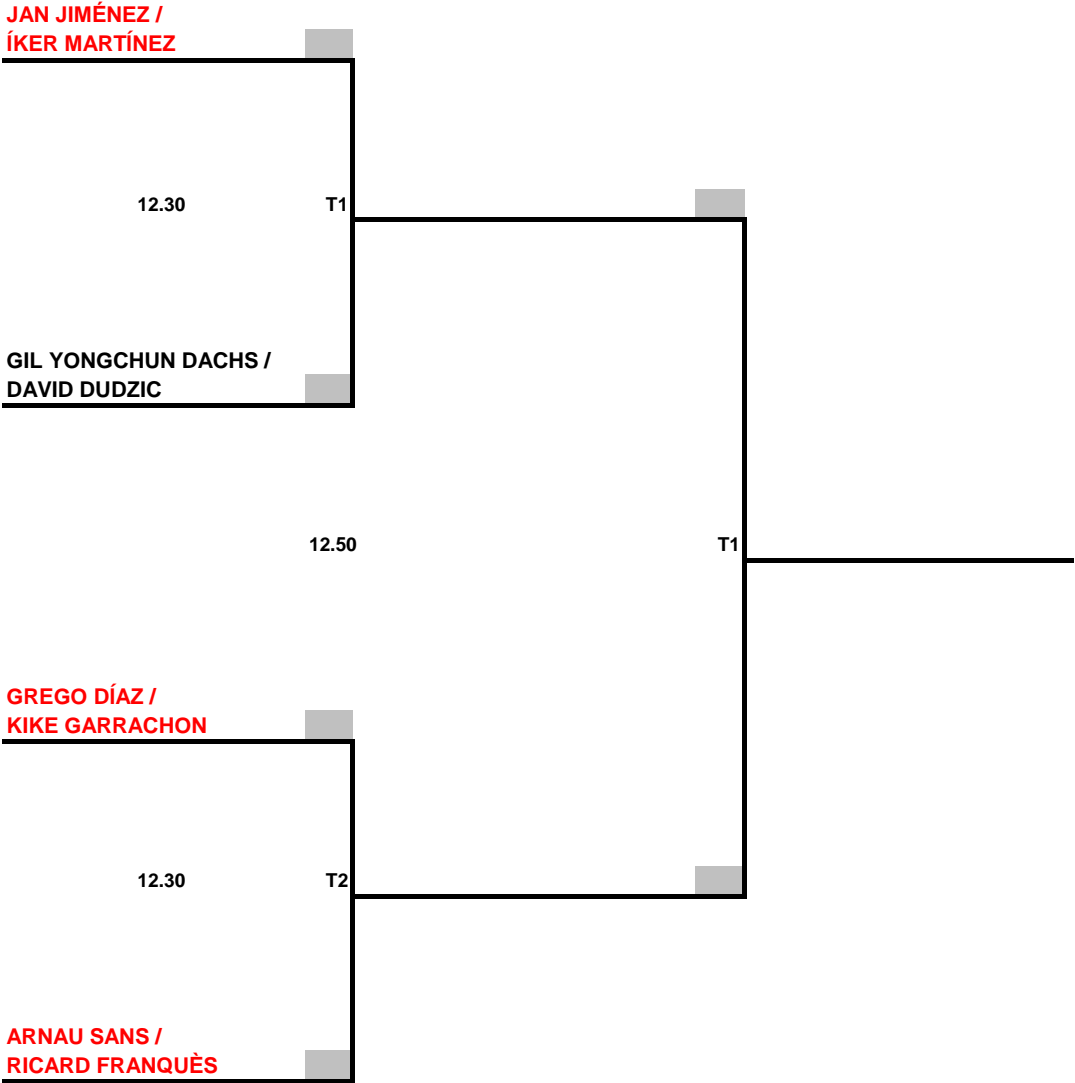

3r i 4t LLOC

LES BORGES BLANQUES - 1 juny de 2024

FASE FINAL DOBLES ALEVÍ MIXTE

LES BORGES BLANQUES - 1 juny de 2024

FASE FINAL DOBLES INFANTIL MASCULÍ

3r i 4t LLOC

LES BORGES BLANQUES - 1 juny de 2024

FASE FINAL DOBLES CADET MASCULÍ