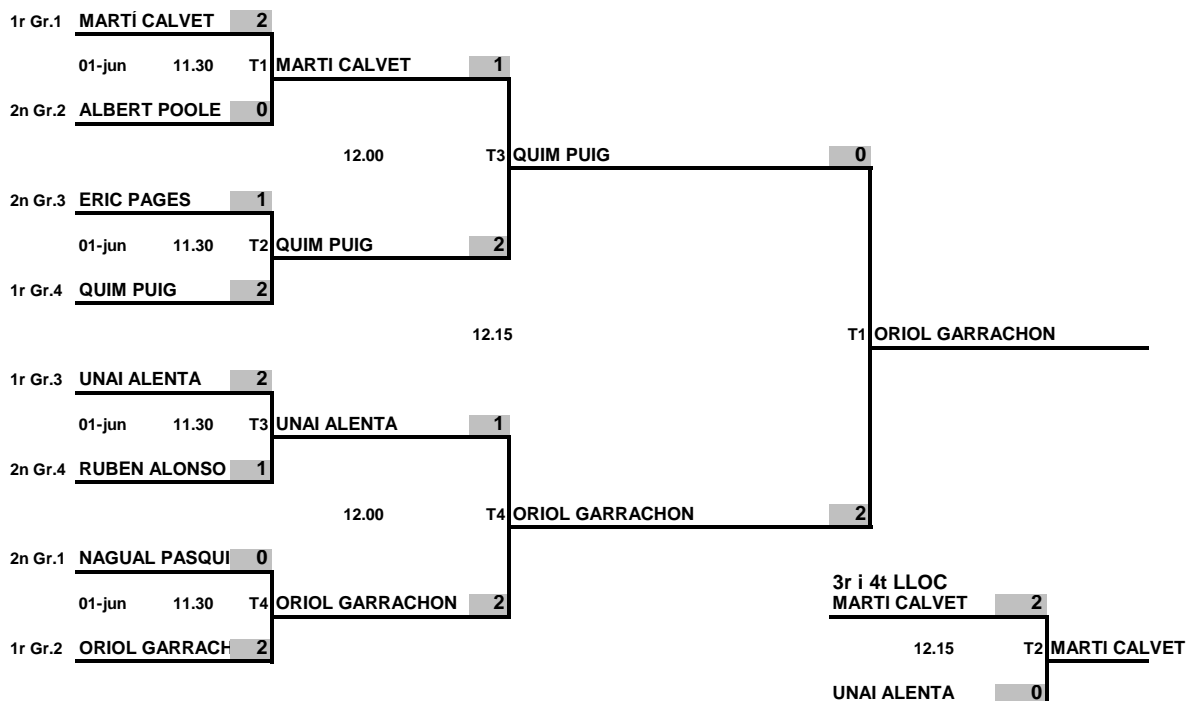

LES BORGES BLANQUES - 1 juny de 2024

1a FASE INDIVIDUAL ALEVÍ MASCULÍ

DIA	HORA	ARBITRE	TAULA	PARTIT	Nº	GRUP 1					PT	CLS
						1	2	3	4			
01-jun	9.30	1	T1	2-3	1		2	2	1	4	2n	
01-jun	9.40	2	T1	1-4								
01-jun	9.50	3	T1	2-4	2	0		0	0	0	4t	
01-jun	10.00	4	T1	1-3	3	0	2		0	2	3r	
01-jun	10.10	2	T1	3-4	4	2	2	2		6	1r	
01-jun	10.20	3	T1	1-2								

DIA	HORA	ARBITRE	TAULA	PARTIT	Nº	GRUP 2					PT	CLS
						1	2	3	4	5		
01-jun	9.30	5	T2	1-4	1		2	2	2	2	8	1r
01-jun	9.40	1	T2	2-3								
01-jun	9.50	2	T2	4-5	2	0		2	2	2	6	2n
01-jun	10.00	4	T2	1-3	3	0	0		2	2	4	3r
01-jun	10.10	3	T2	2-5	4	0	0	0		2	2	4t
01-jun	10.20	2	T2	3-4								
01-jun	10.30	4	T2	1-5	5	0	0	0	0		0	5è
01-jun	10.40	3	T2	2-4								
01-jun	10.50	1	T2	3-5								
01-jun	11.00	5	T2	1-2								

DIA	HORA	ARBITRE	TAULA	PARTIT	Nº	GRUP 3					PT	CLS
						1	2	3	4	5		
01-jun	9.30	5	T3	1-4	1		2	2	2	2	8	1r
01-jun	9.40	1	T3	2-3								
01-jun	9.50	2	T3	4-5	2	0		0	0	2	2	4t
01-jun	10.00	4	T3	1-3	3	1	2		2	2	6	2n
01-jun	10.10	3	T3	2-5	4	0	2	0		2	4	3r
01-jun	10.20	2	T3	3-4								
01-jun	10.30	4	T3	1-5	5	0	1	0	0		0	5è
01-jun	10.40	3	T3	2-4								
01-jun	10.50	1	T3	3-5								
01-jun	11.00	5	T3	1-2								

DIA	HORA	ARBITRE	TAULA	PARTIT	Nº	GRUP 4					PT	CLS
						1	2	3	4	5		
01-jun	9.30	5	T4	1-4	1		2	0	1	2	4	3r
01-jun	9.40	1	T4	2-3								
01-jun	9.50	2	T4	4-5	2	0		0	0	0	0	5è
01-jun	10.00	4	T4	1-3	3	2	2		2	2	8	1r
01-jun	10.10	3	T4	2-5	4	2	2	0		2	6	2n
01-jun	10.20	2	T4	3-4								
01-jun	10.30	4	T4	1-5	5	1	2	0	1		2	4t
01-jun	10.40	3	T4	2-4								
01-jun	10.50	1	T4	3-5								
01-jun	11.00	5	T4	1-2