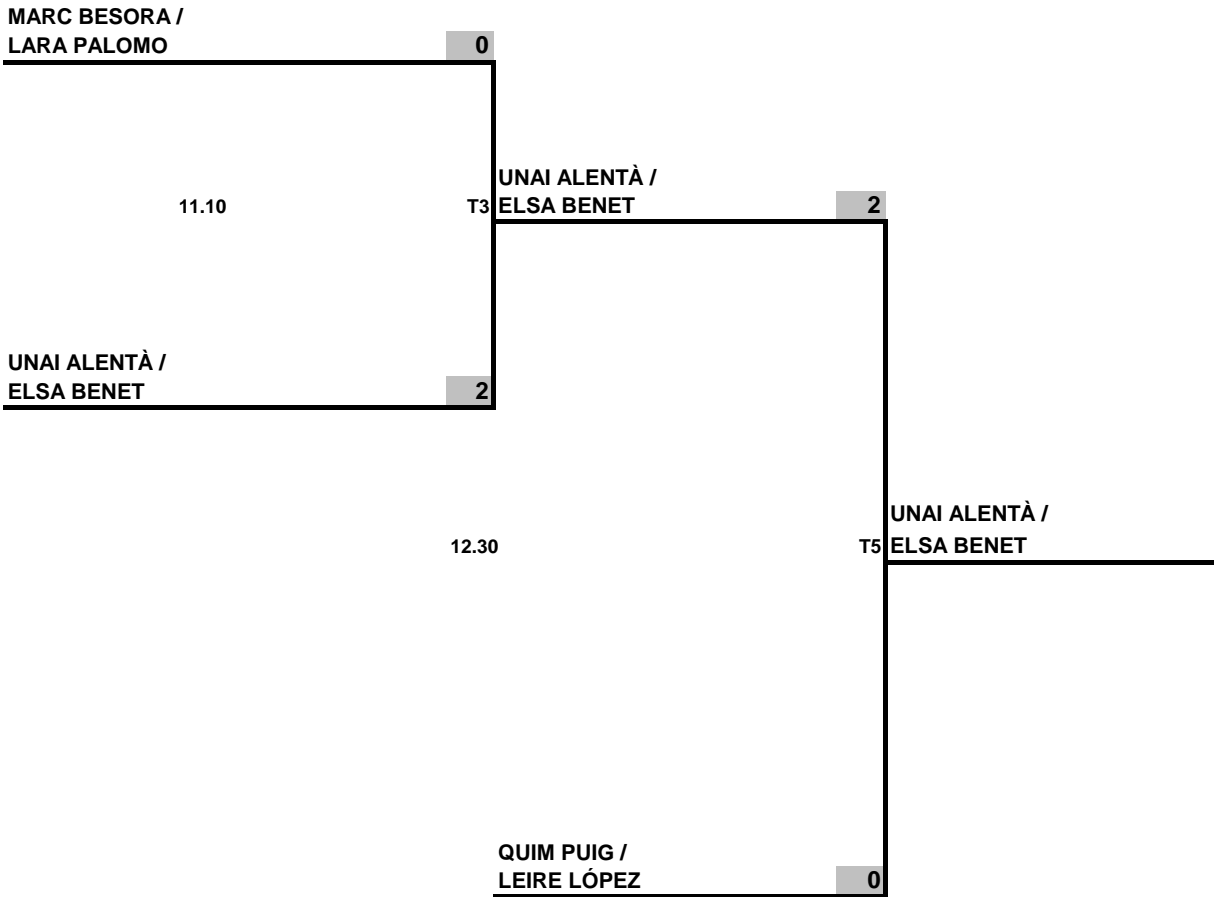

LES BORGES BLANQUES - 1 juny de 2024

FASE FINAL DOBLES ALEVÍ MIXTE