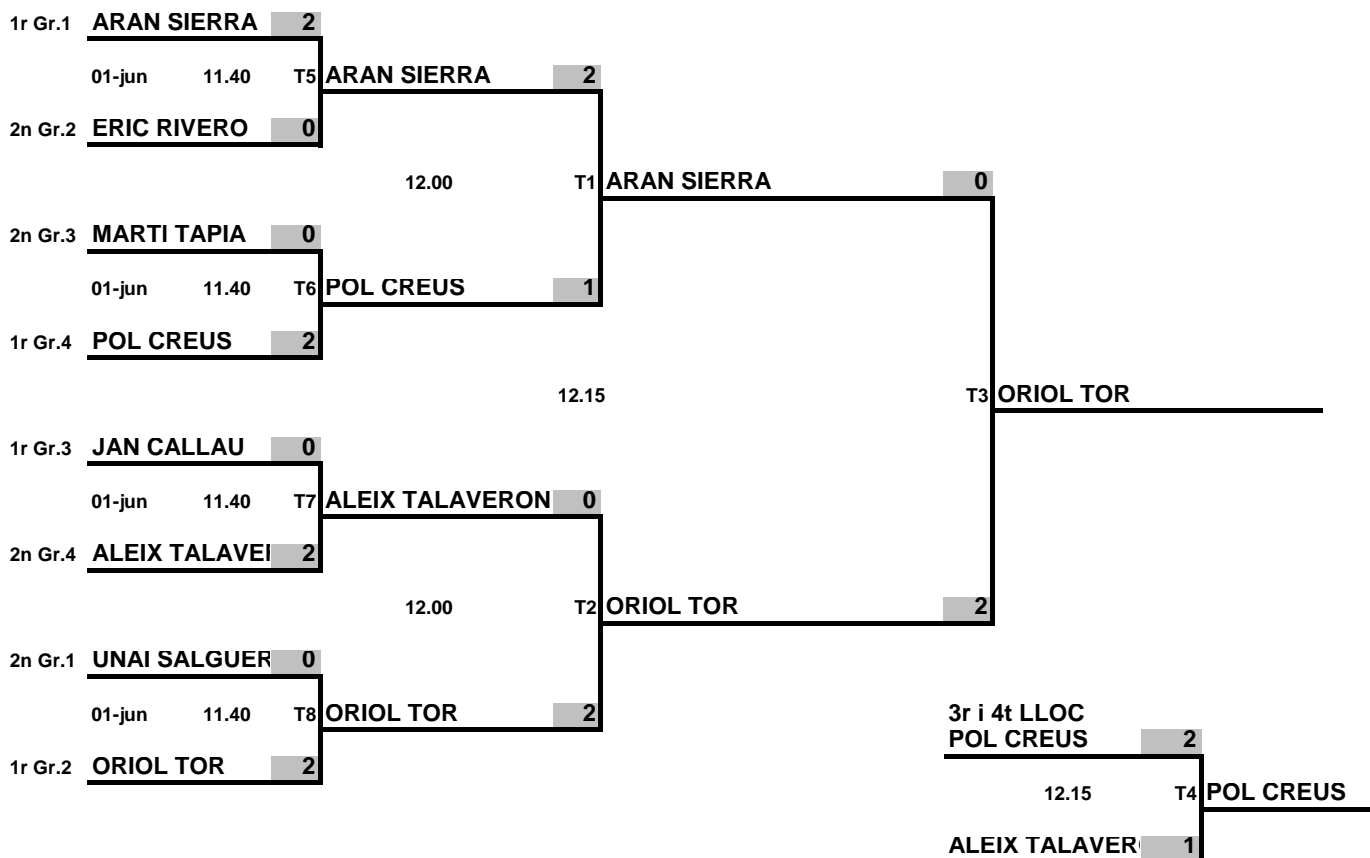

LES BORGES BLANQUES - 1 juny de 2024

1a FASE INDIVIDUAL BENJAMÍ MASCULÍ

DIA	HORA	ÀRBITRE	TAULA	PARTIT	Nº	GRUP 1	1	2	3	4	PT	CLS
01-jun	10.30	1	T9	2 - 3	1	EGOITZ COLCHON (CTT Ganxets)		0	0	0	0	4t
01-jun	10.40	2	T9	1 - 4								
01-jun	10.50	3	T9	2 - 4	2	UNAI SALGUERO (Esc. Setelsis)	2		0	2	4	2n
01-jun	11.00	4	T9	1 - 3	3	ARAN SIERRA (CTT Borges)	2	2		2	6	1r
01-jun	11.10	2	T9	3 - 4								
01-jun	11.20	3	T9	1 - 2	4	MARTÍ VALLS (Ramon Castelltort)	2	1	0		2	3r

DIA	HORA	ÀRBITRE	TAULA	PARTIT	Nº	GRUP 2	1	2	3	4	PT	CLS
01-jun	10.30	1	T10	2 - 3	1	ORIOI TOR (CTT Roda de Ter)		2	2	2	6	1r
01-jun	10.40	2	T10	1 - 4								
01-jun	10.50	3	T10	2 - 4	2	ÈRIC RIVERO (Col. Jesús Maria)	0		2	2	4	2n
01-jun	11.00	4	T10	1 - 3	3	ROGER LLADÓS (Esc. La Serreta)	1	1		2	2	3r
01-jun	11.10	2	T10	3 - 4								
01-jun	11.20	3	T10	1 - 2	4	FERRAN BLANCO (César August)	1	0	1		0	4t

DIA	HORA	ÀRBITRE	TAULA	PARTIT	Nº	GRUP 3	1	2	3	4	PT	CLS
01-jun	10.30	1	T11	2 - 3	1	EDUARD TRIPIANA (Esc. Setelsis)		1	0	0	0	4t
01-jun	10.40	2	T11	1 - 4								
01-jun	10.50	3	T11	2 - 4	2	ALEKSANDR KUZNETSOV (Ganxets)	2		0	1	2	3r
01-jun	11.00	4	T11	1 - 3	3	JAN CALLAU (Esc. Muralles)	2	2		2	6	1r
01-jun	11.10	2	T11	3 - 4								
01-jun	11.20	3	T11	1 - 2	4	MARTÍ TÀPIA (Esc. La Serreta)	2	2	0		4	2n

DIA	HORA	ÀRBITRE	TAULA	PARTIT	Nº	GRUP 4	1	2	3	4	PT	CLS
01-jun	10.30	1	T12	2 - 3	1	ALEIX TALAVERON (Castelldefels)		1	2	2	4	2n
01-jun	10.40	2	T12	1 - 4								
01-jun	10.50	3	T12	2 - 4	2	POL CREUS (CTT Roda de Ter)	2		2	2	6	1r
01-jun	11.00	4	T12	1 - 3	3	JAN NAVARRO (Esc. Ramon y Cajal)	0	0		2	2	3r
01-jun	11.10	2	T12	3 - 4								
01-jun	11.20	3	T12	1 - 2	4	ARNAU RIALP (ZER Poblet)	0	0	0		0	4t